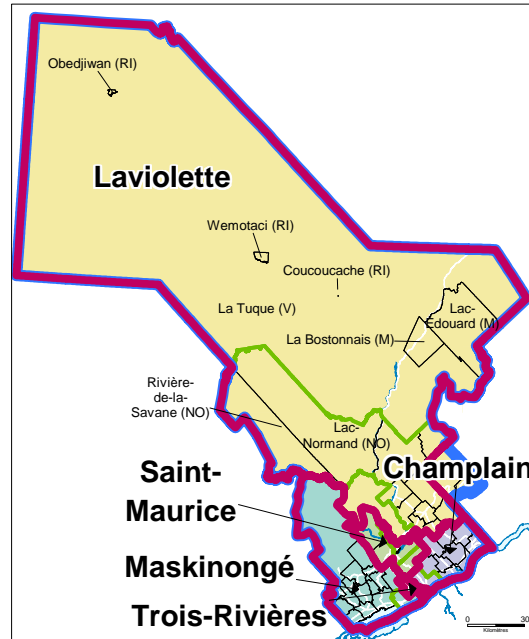

Mauricie

Proposition révisée de délimitation

Rapport : Novembre 2010

- Circonscriptions proposées
- Circonscription 2001
- Région administrative
- Municipalité régionale de comté
- Municipalité
- Ligne à haute tension