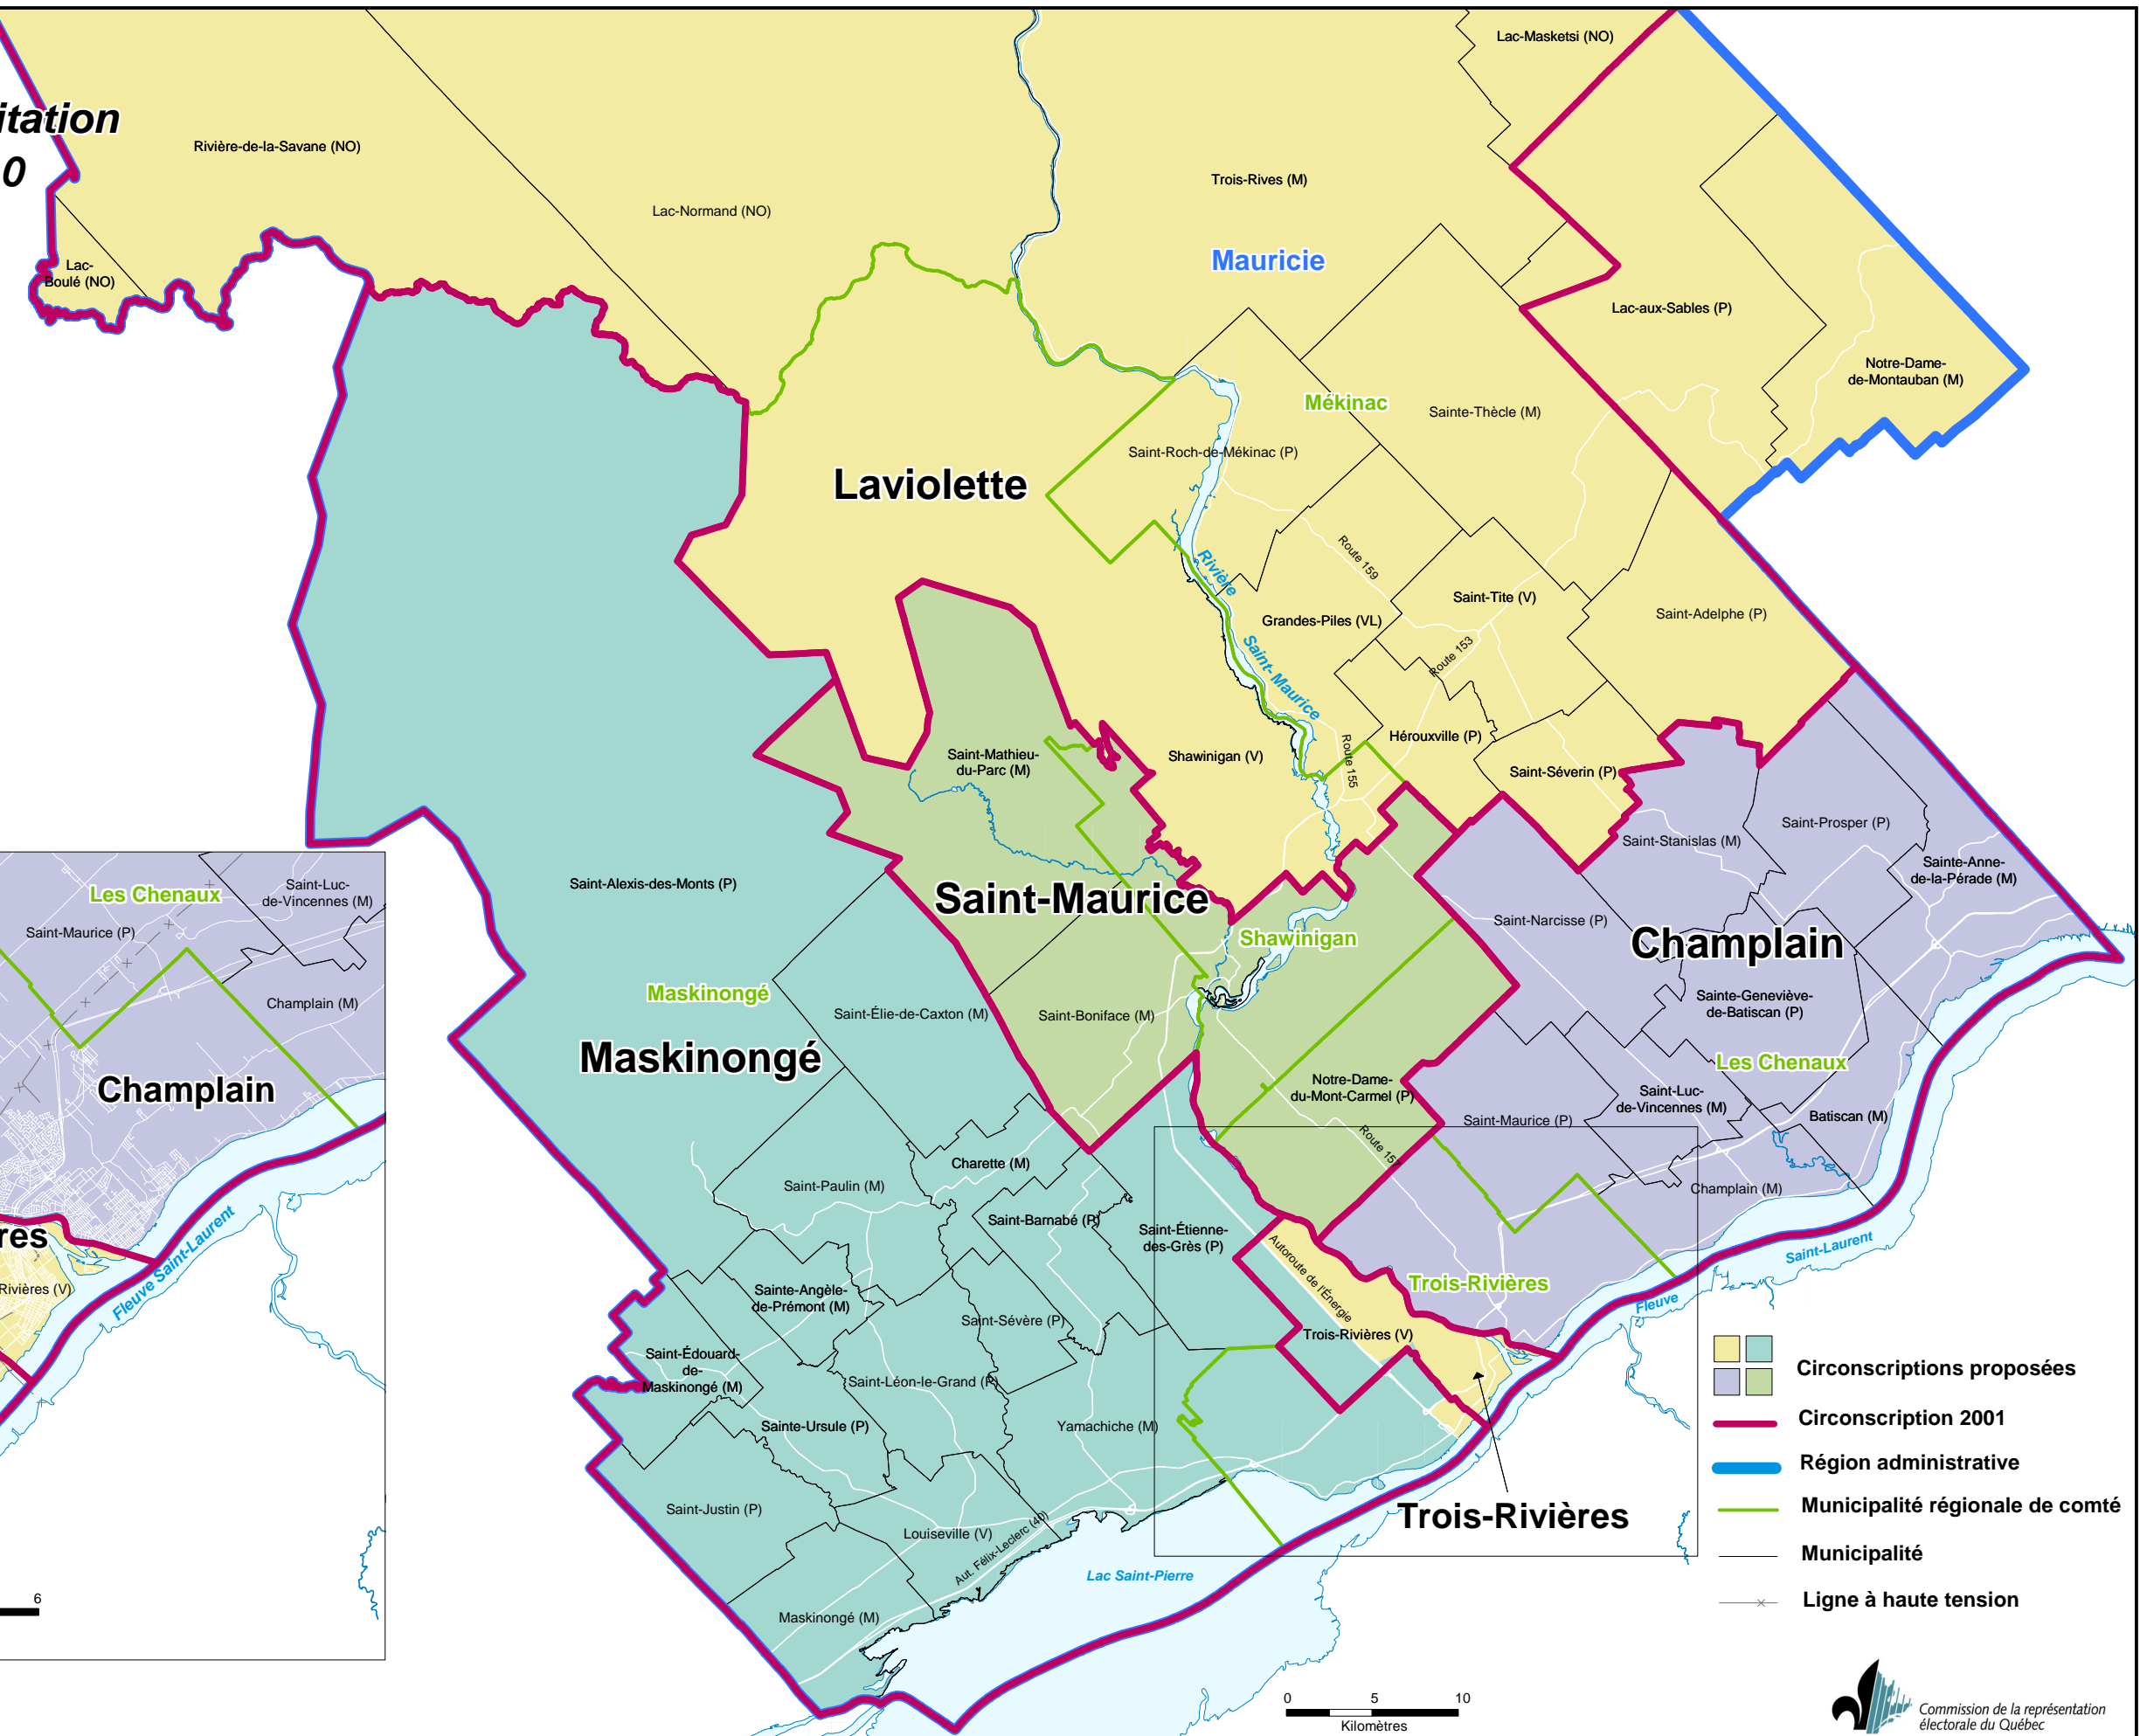

Mauricie

Proposition révisée de délimitation

Rapport : Novembre 2010

- Circonscriptions proposées
- Circonscription 2001
- Région administrative
- Municipalité régionale de comté
- Municipalité
- Ligne à haute tension