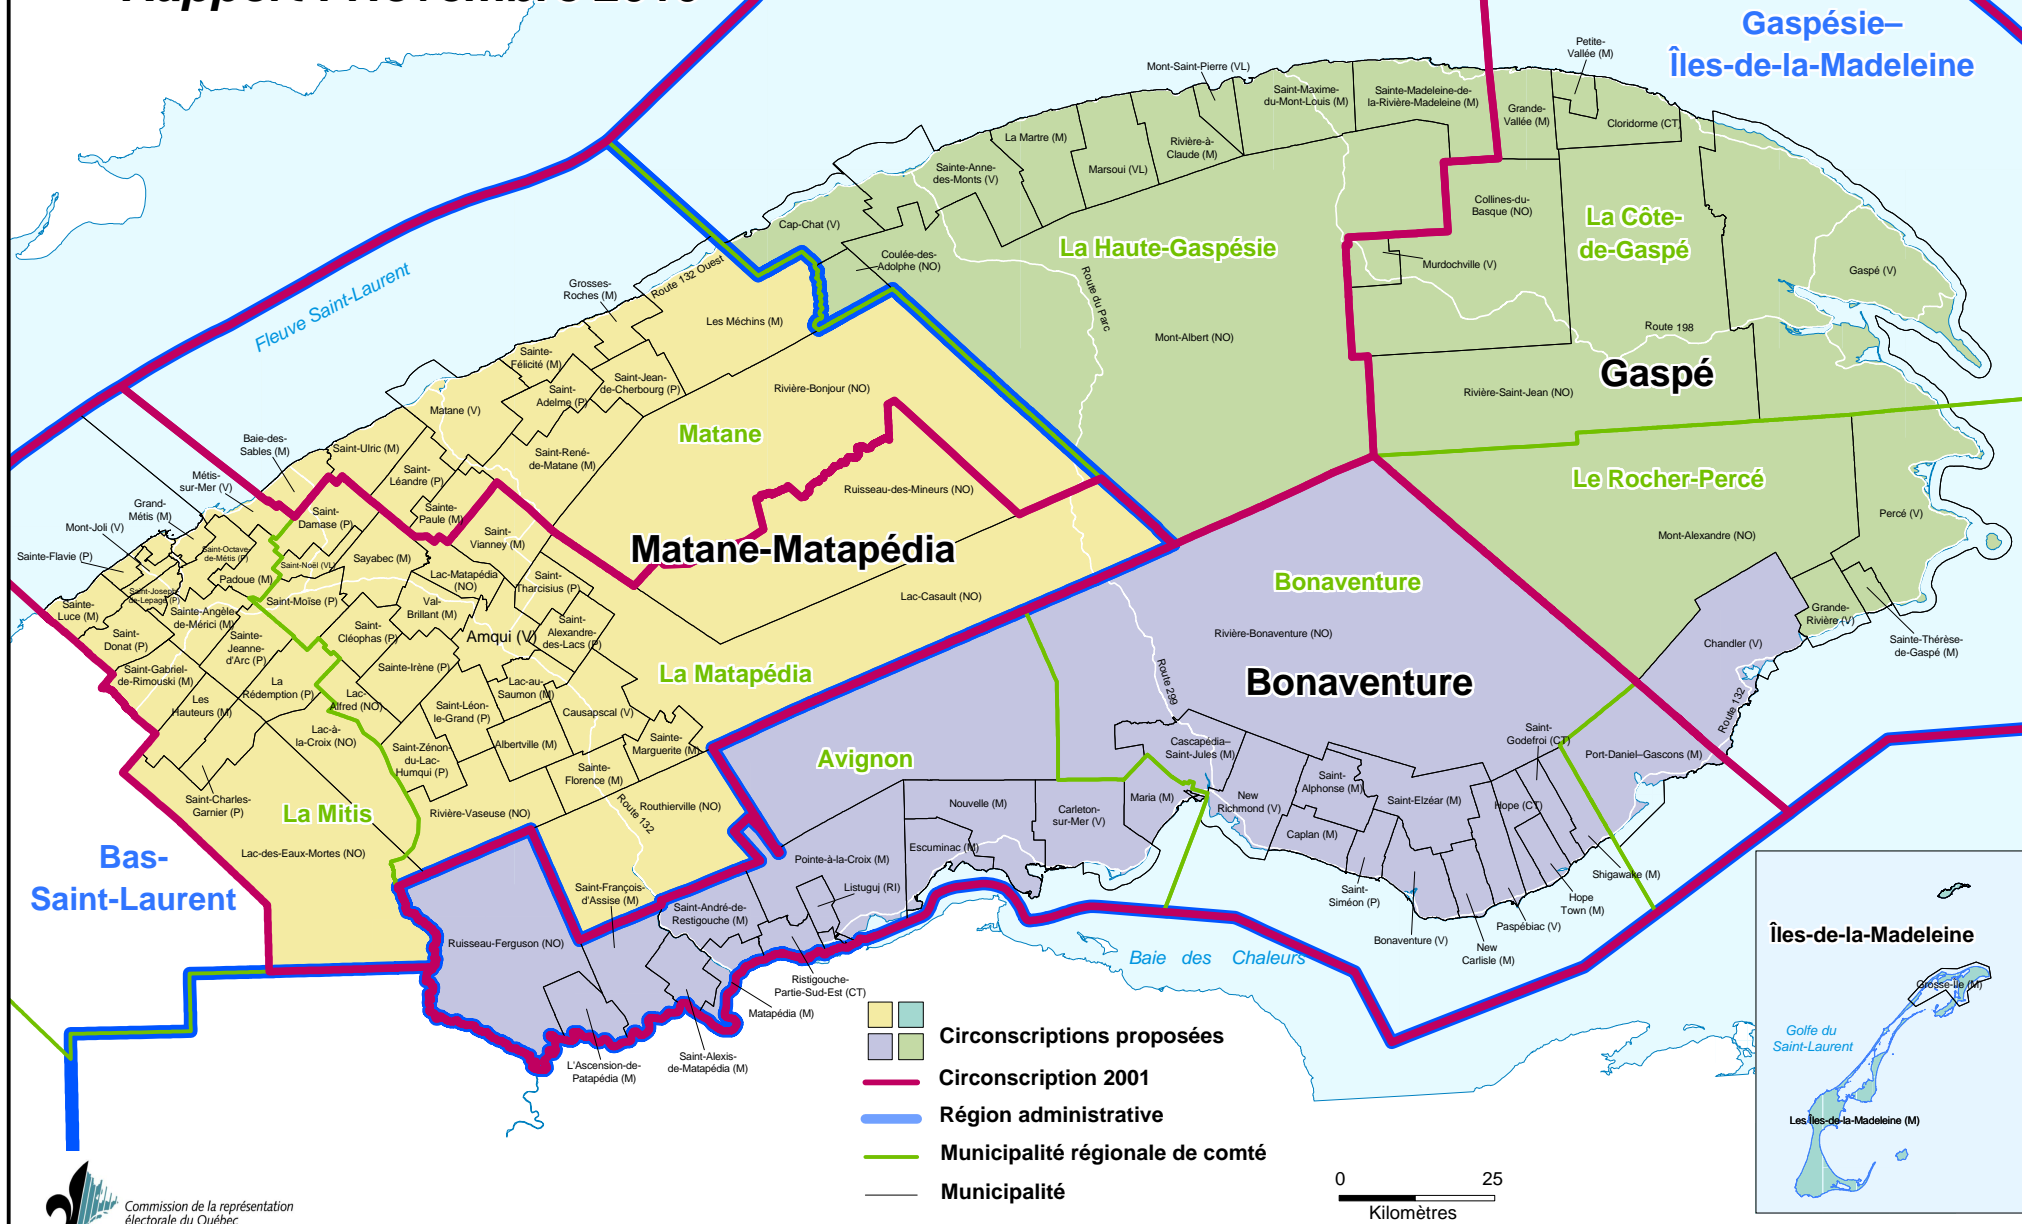

Gaspésie

Proposition révisée de délimitation

Rapport : Novembre 2010

Gaspésie-
Îles-de-la-Madeleine

Bas-
Saint-Laurent

- Circonscriptions proposées
- Circonscription 2001
- Région administrative
- Municipalité régionale de comté
- Municipalité

0 25
Kilomètres