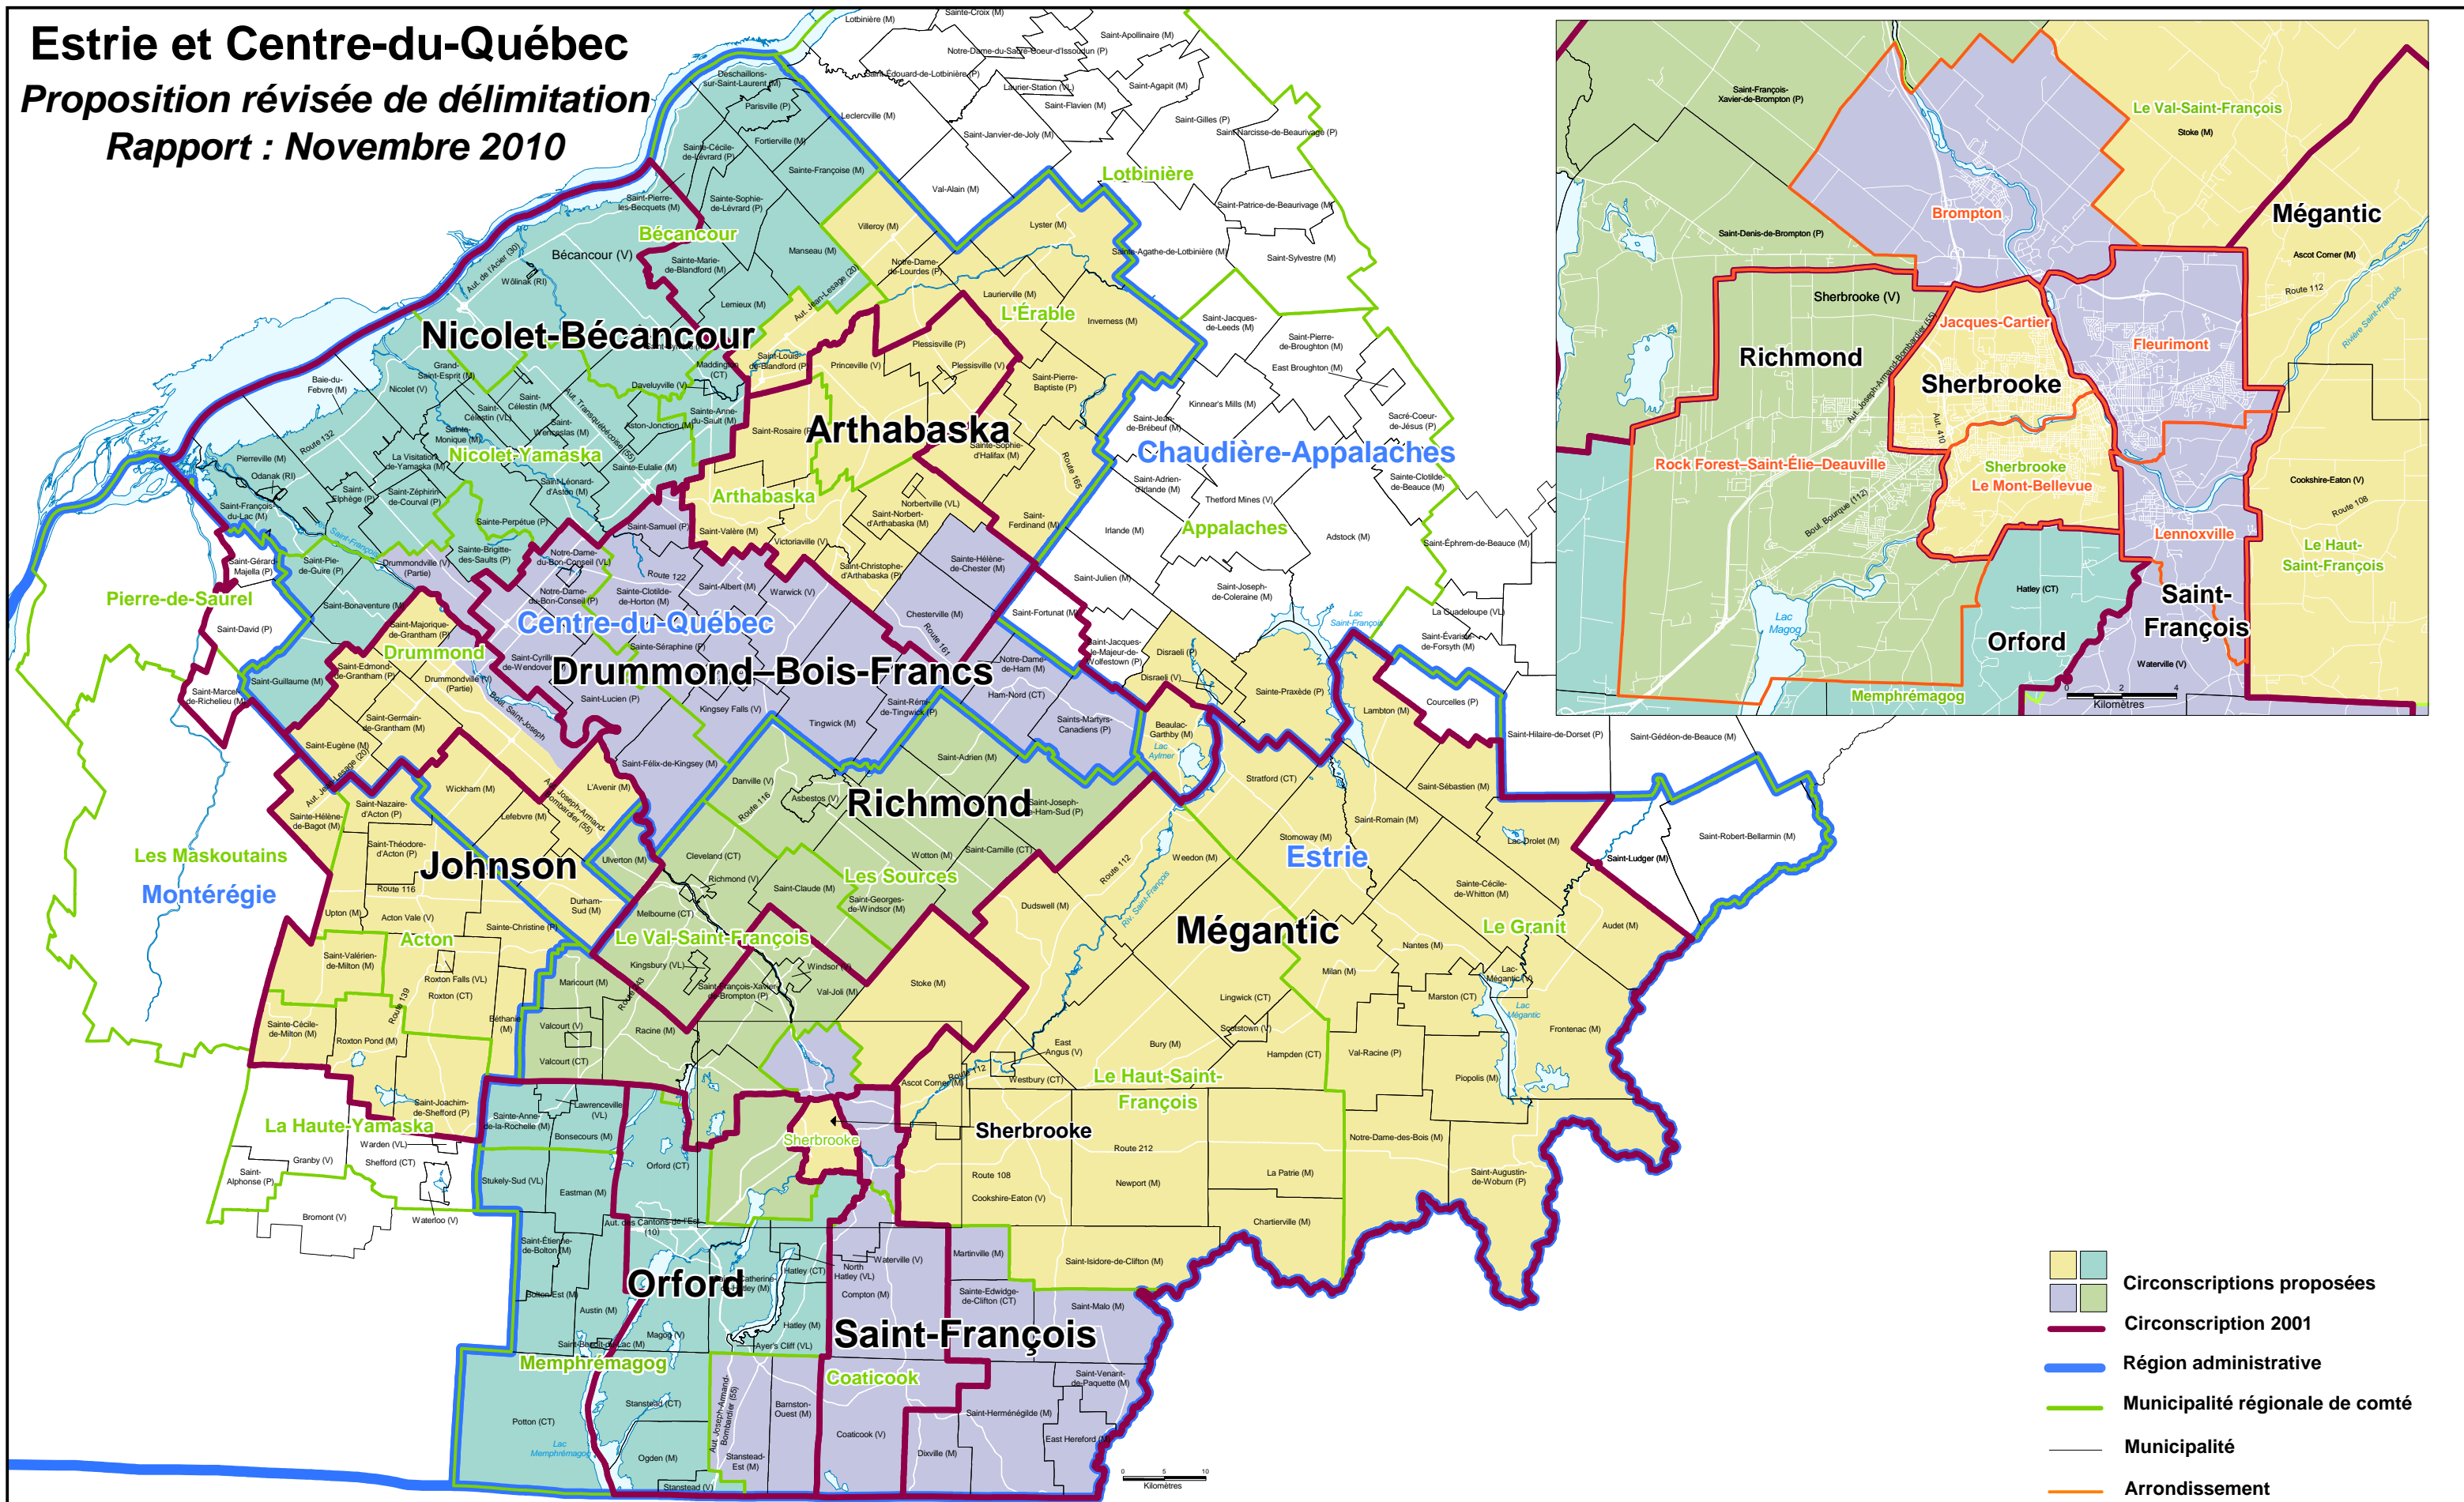

Estrie et Centre-du-Québec

Proposition révisée de délimitation

Rapport : Novembre 2010

- Circonscriptions proposées
- Circonscription 2001
- Région administrative
- Municipalité régionale de comté
- Municipalité
- Arrondissement