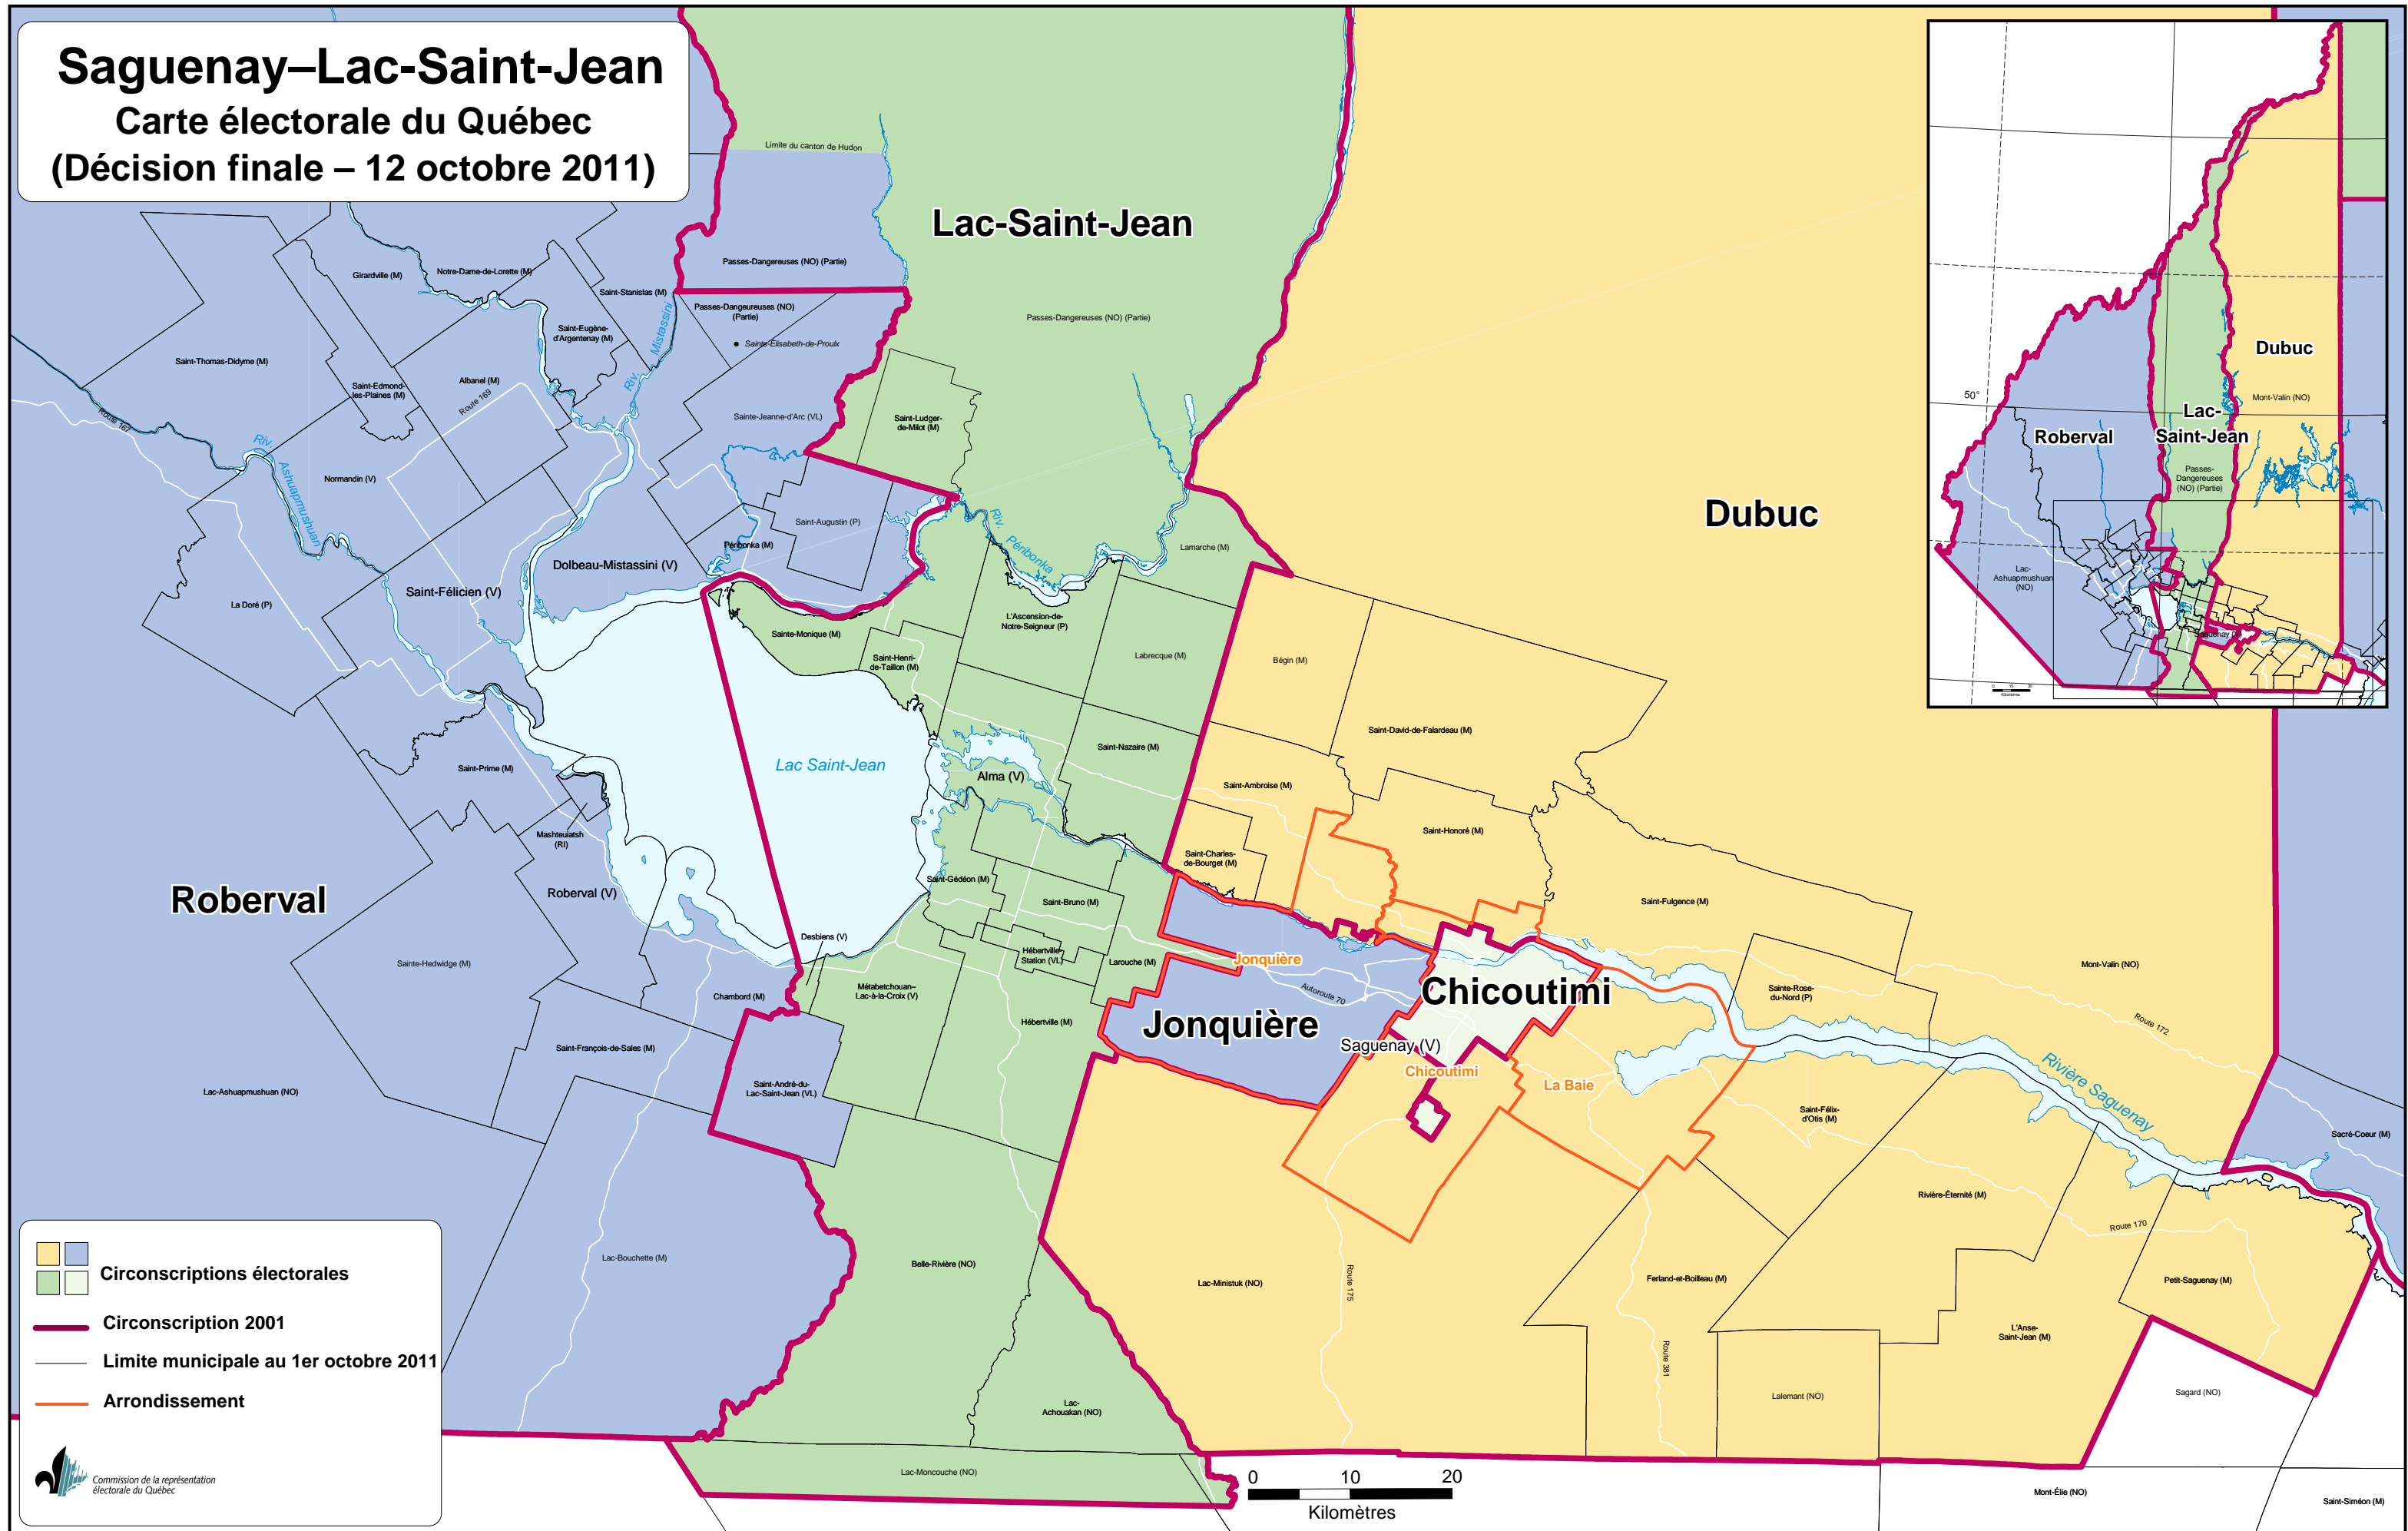

Saguenay–Lac-Saint-Jean

Carte électorale du Québec

(Décision finale – 12 octobre 2011)

Circonscriptions électorales

- ■ Circonscriptions électorales
- ■ Circonscription 2001
- Limite municipale au 1er octobre 2011
- Arrondissement

Commission de la représentation électorale du Québec