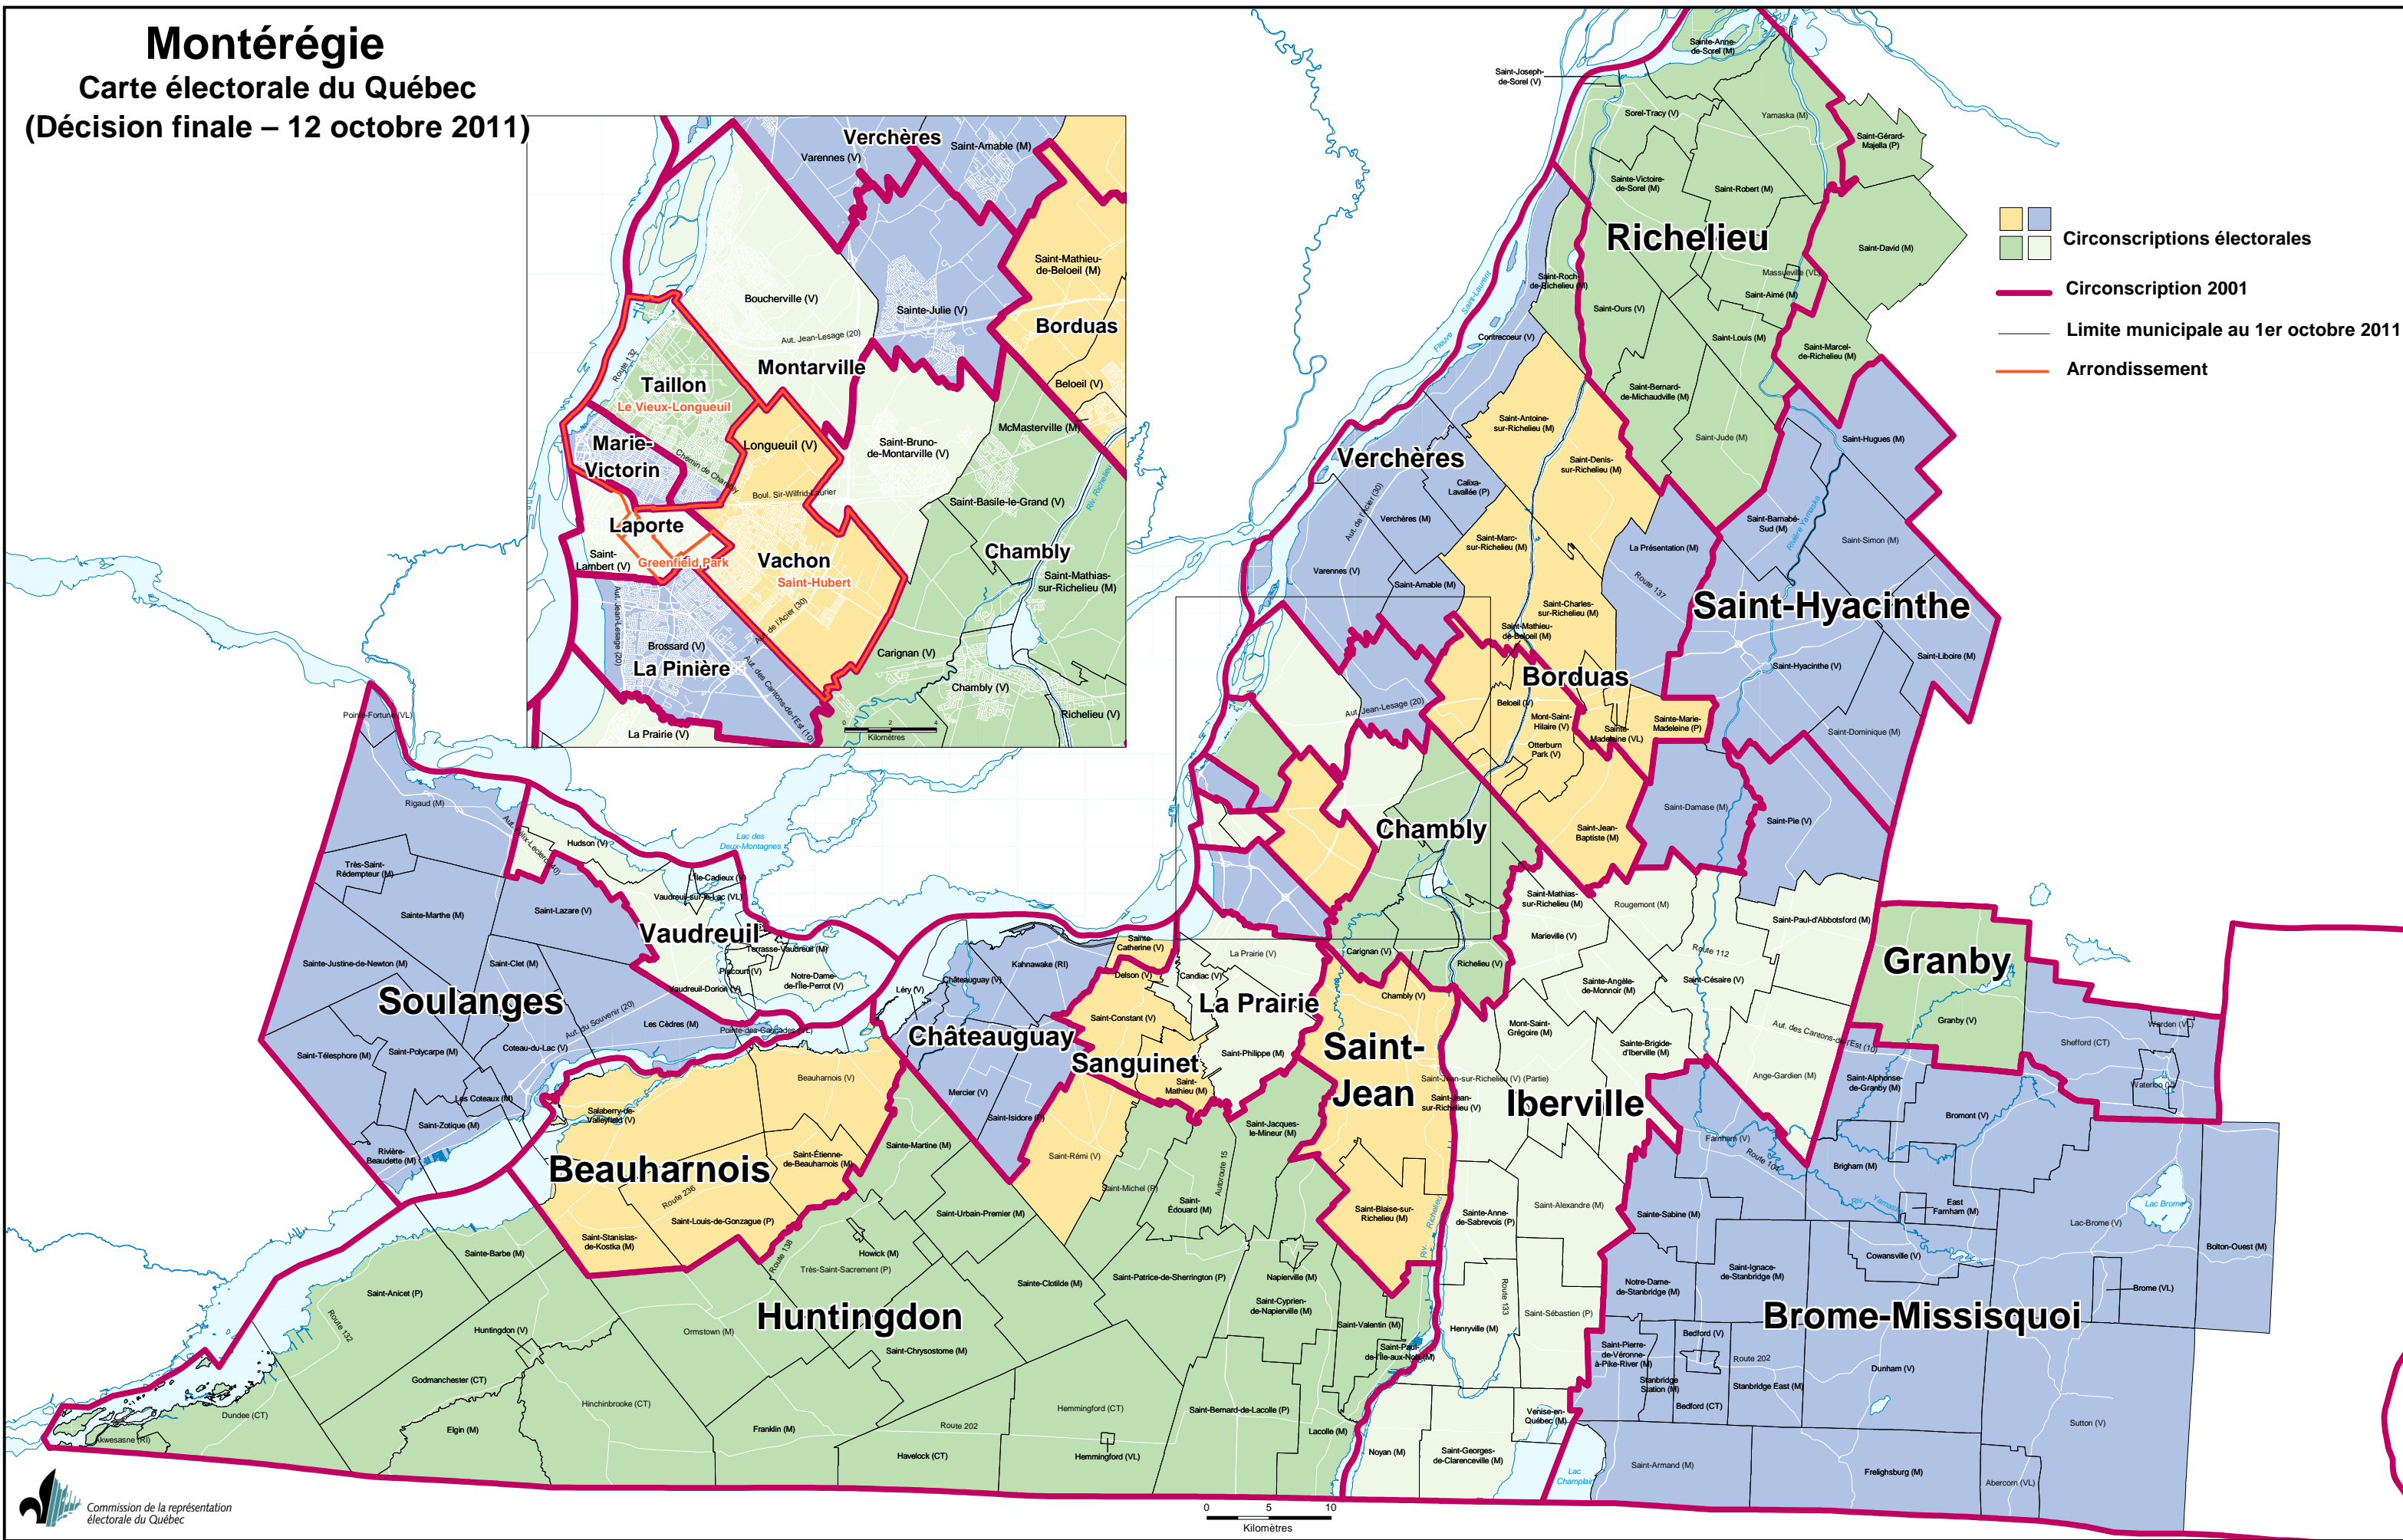

Montérégie

Carte électorale du Québec
(Décision finale – 12 octobre 2011)

-