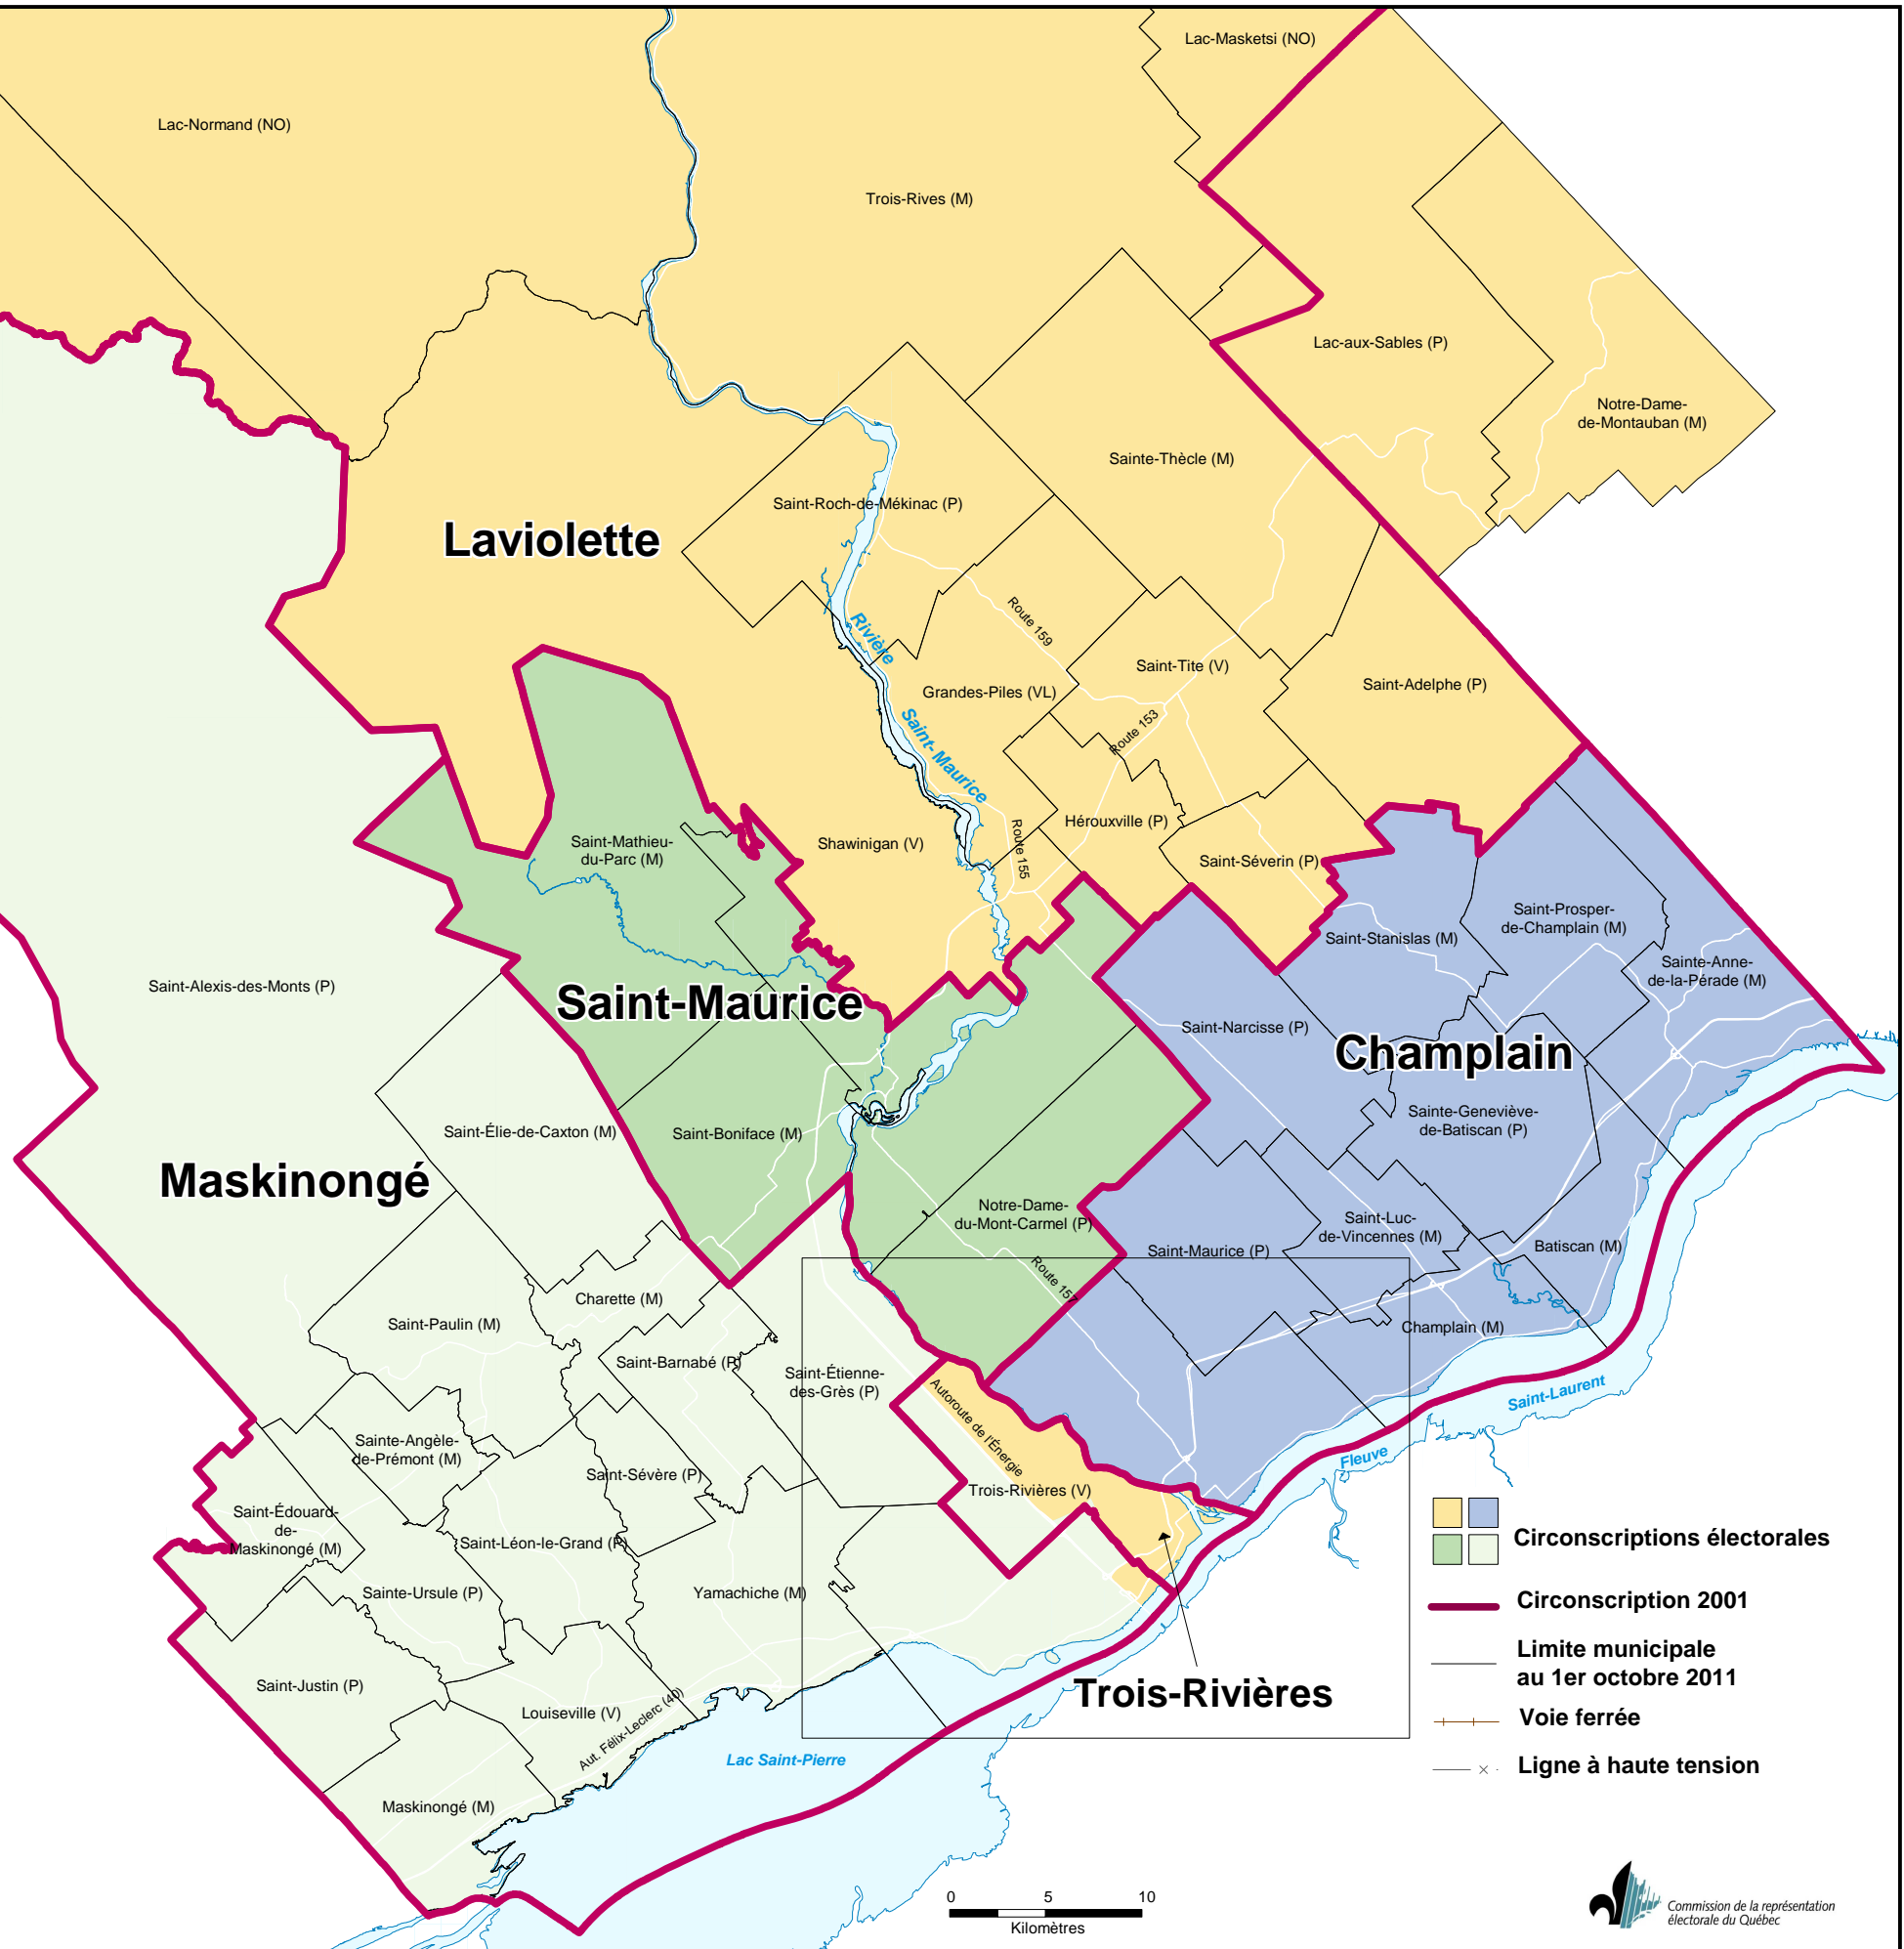

Mauricie

Carte électorale du Québec (Décision finale – 12 octobre 2011)

- Circonscriptions électorales**
- Circonscription 2001**
- Limite municipale au 1er octobre 2011**
- Voie ferrée**
- Ligne à haute tension**