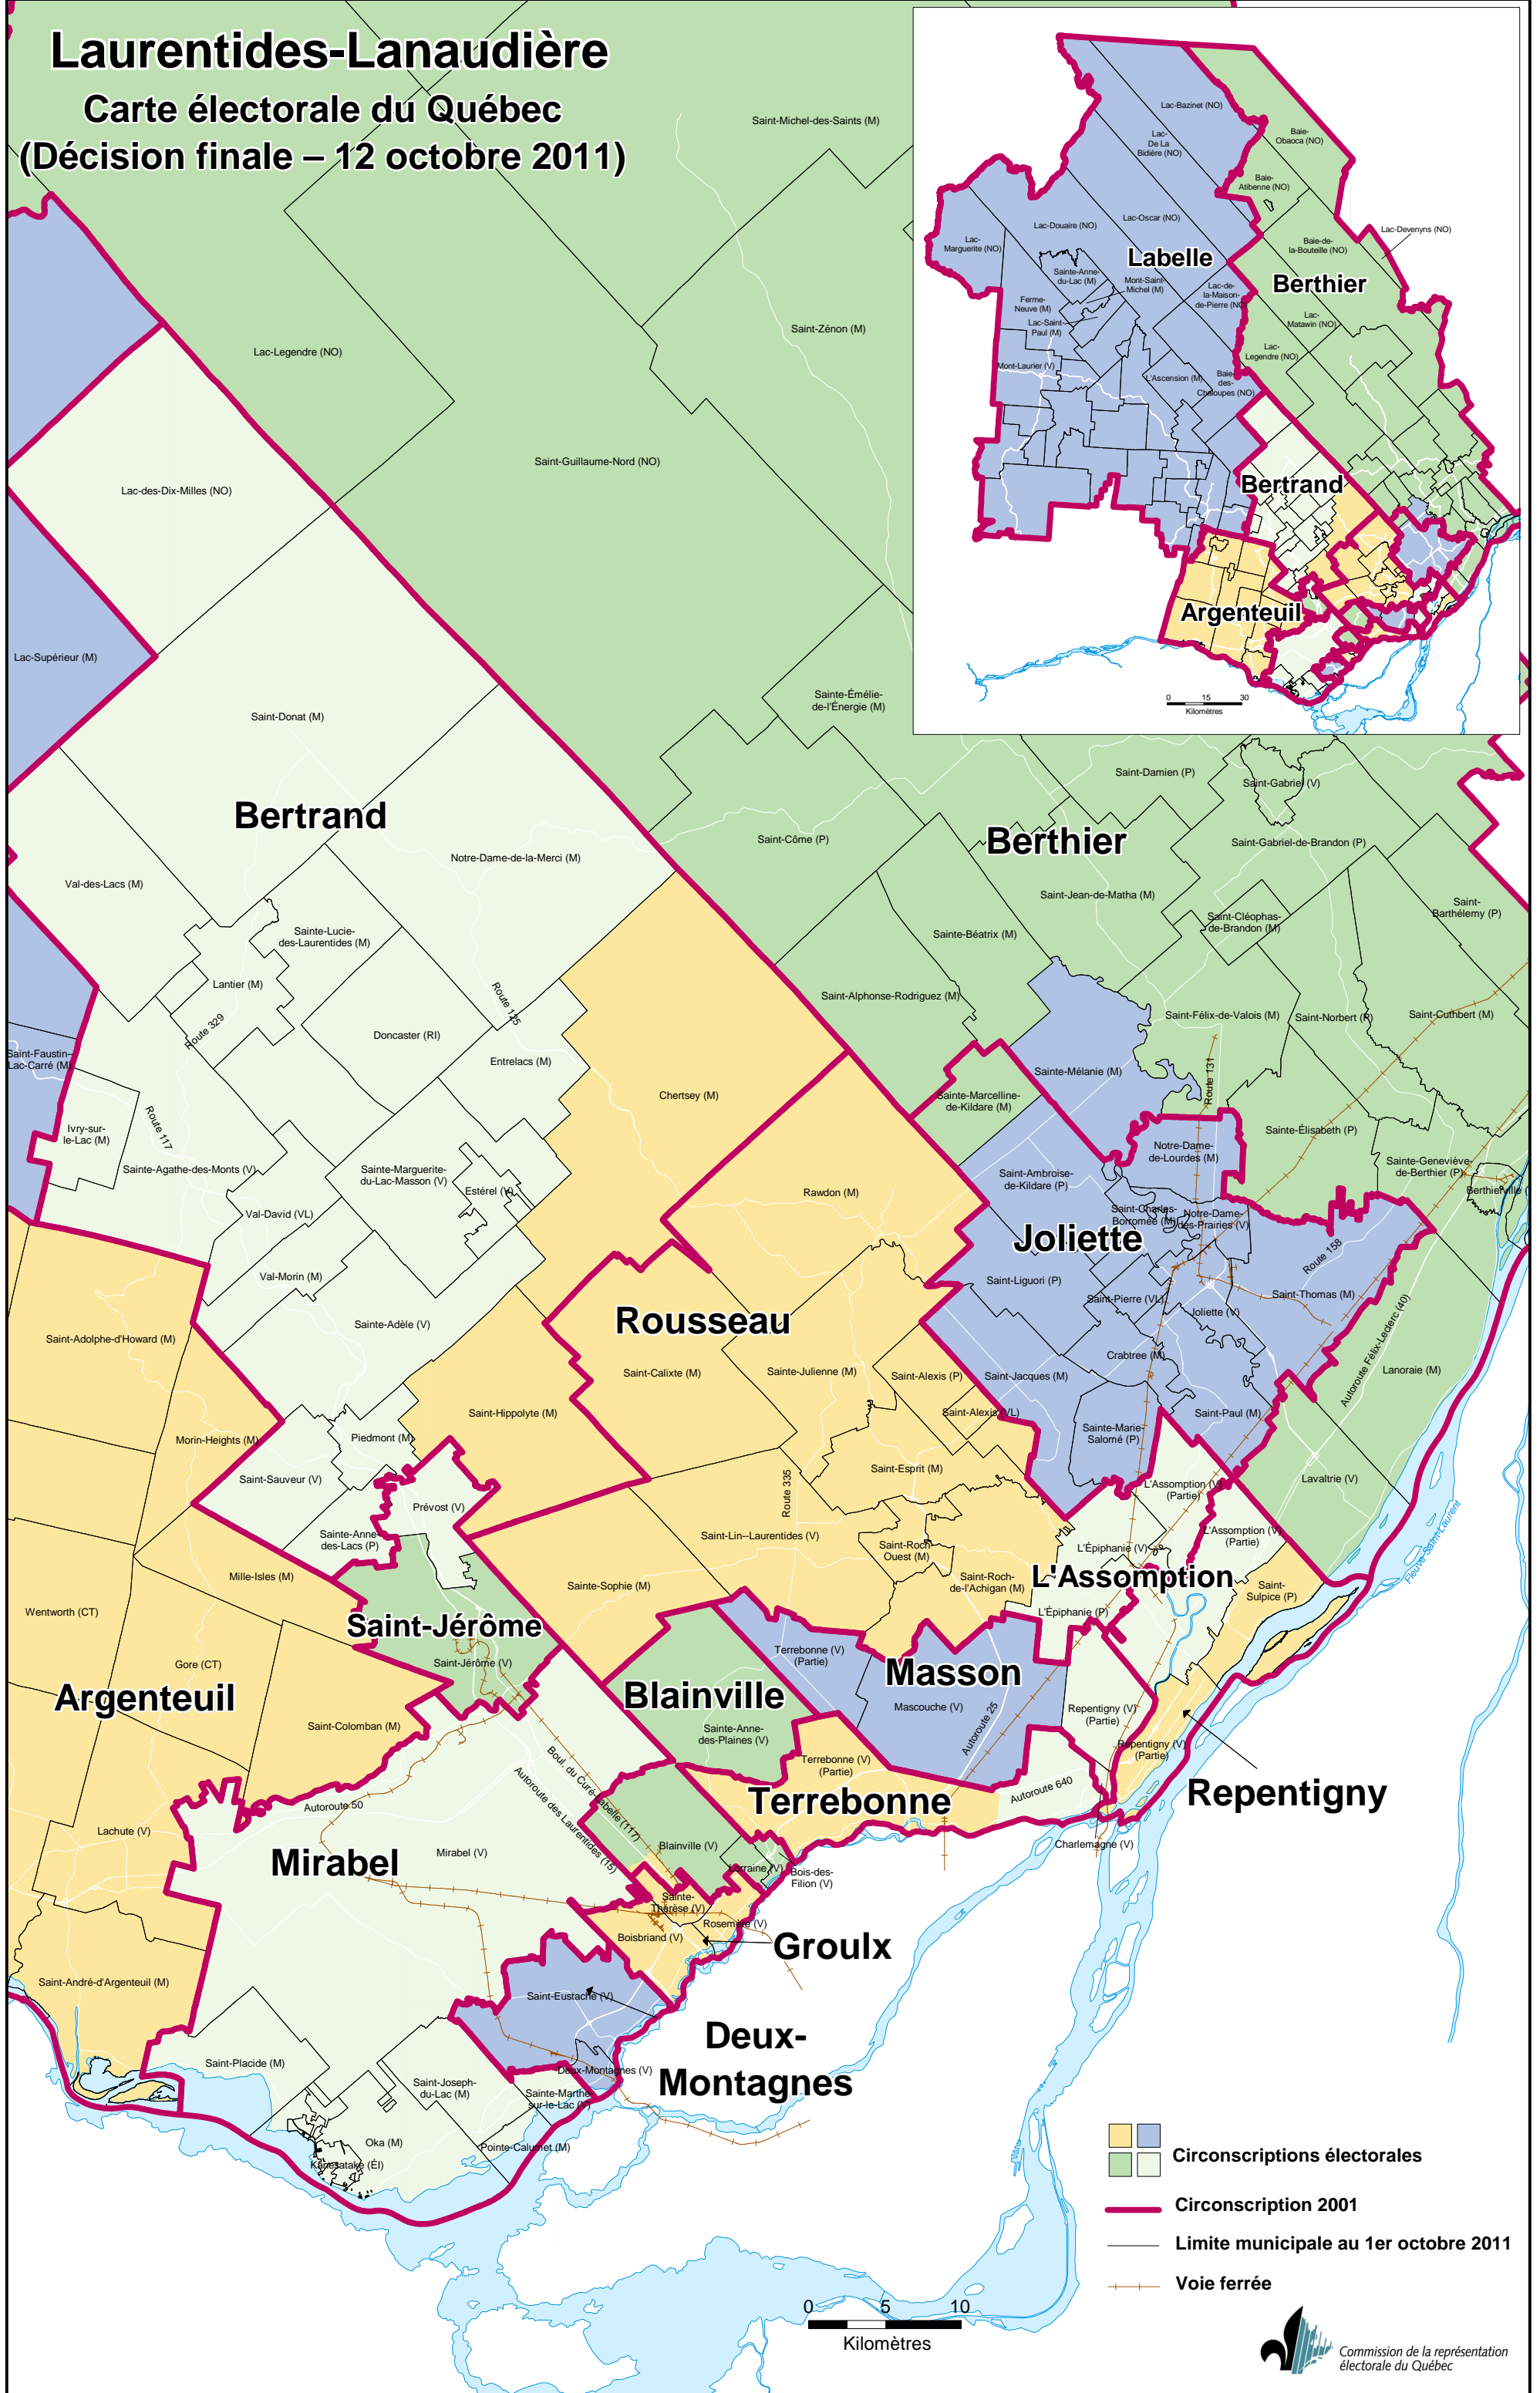

# Laurentides-Lanaudière

## Carte électorale du Québec

### (Décision finale – 12 octobre 2011)

- Circonscriptions électorales
- Circonscription 2001
- Limite municipale au 1er octobre 2011
- Voie ferrée