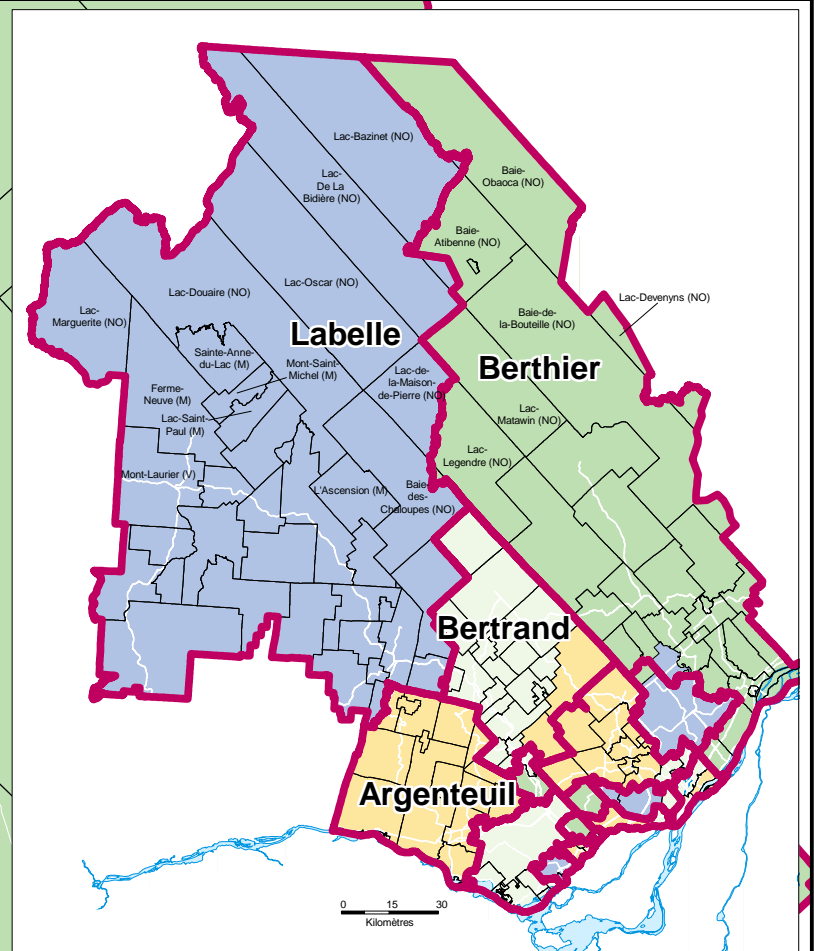

# Laurentides-Lanaudière

## Carte électorale du Québec

### (Décision finale – 12 octobre 2011)

- Circonscriptions électorales
- Circonscription 2001
- Limite municipale au 1er octobre 2011
- Voie ferrée