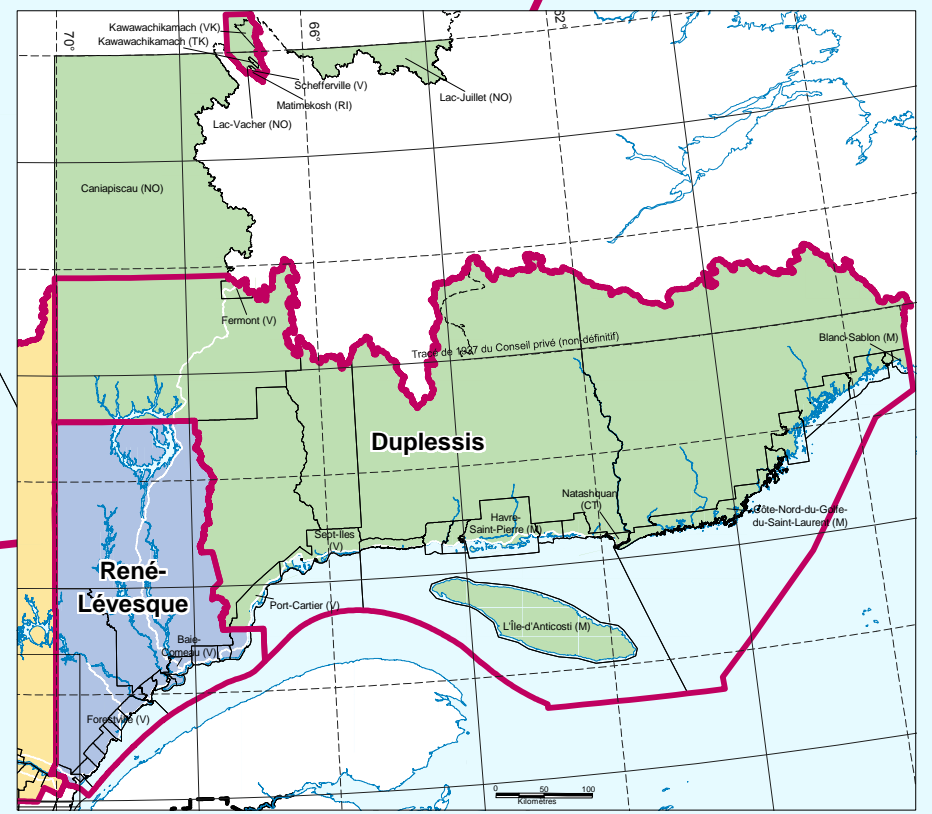

# Côte-Nord

## Carte électorale du Québec (Décision finale – 12 octobre 2011)

**Circonscriptions électorales**

**Circonscription 2001**

**Limite municipale au 1er octobre 2011**

Commission de la représentation électorale du Québec