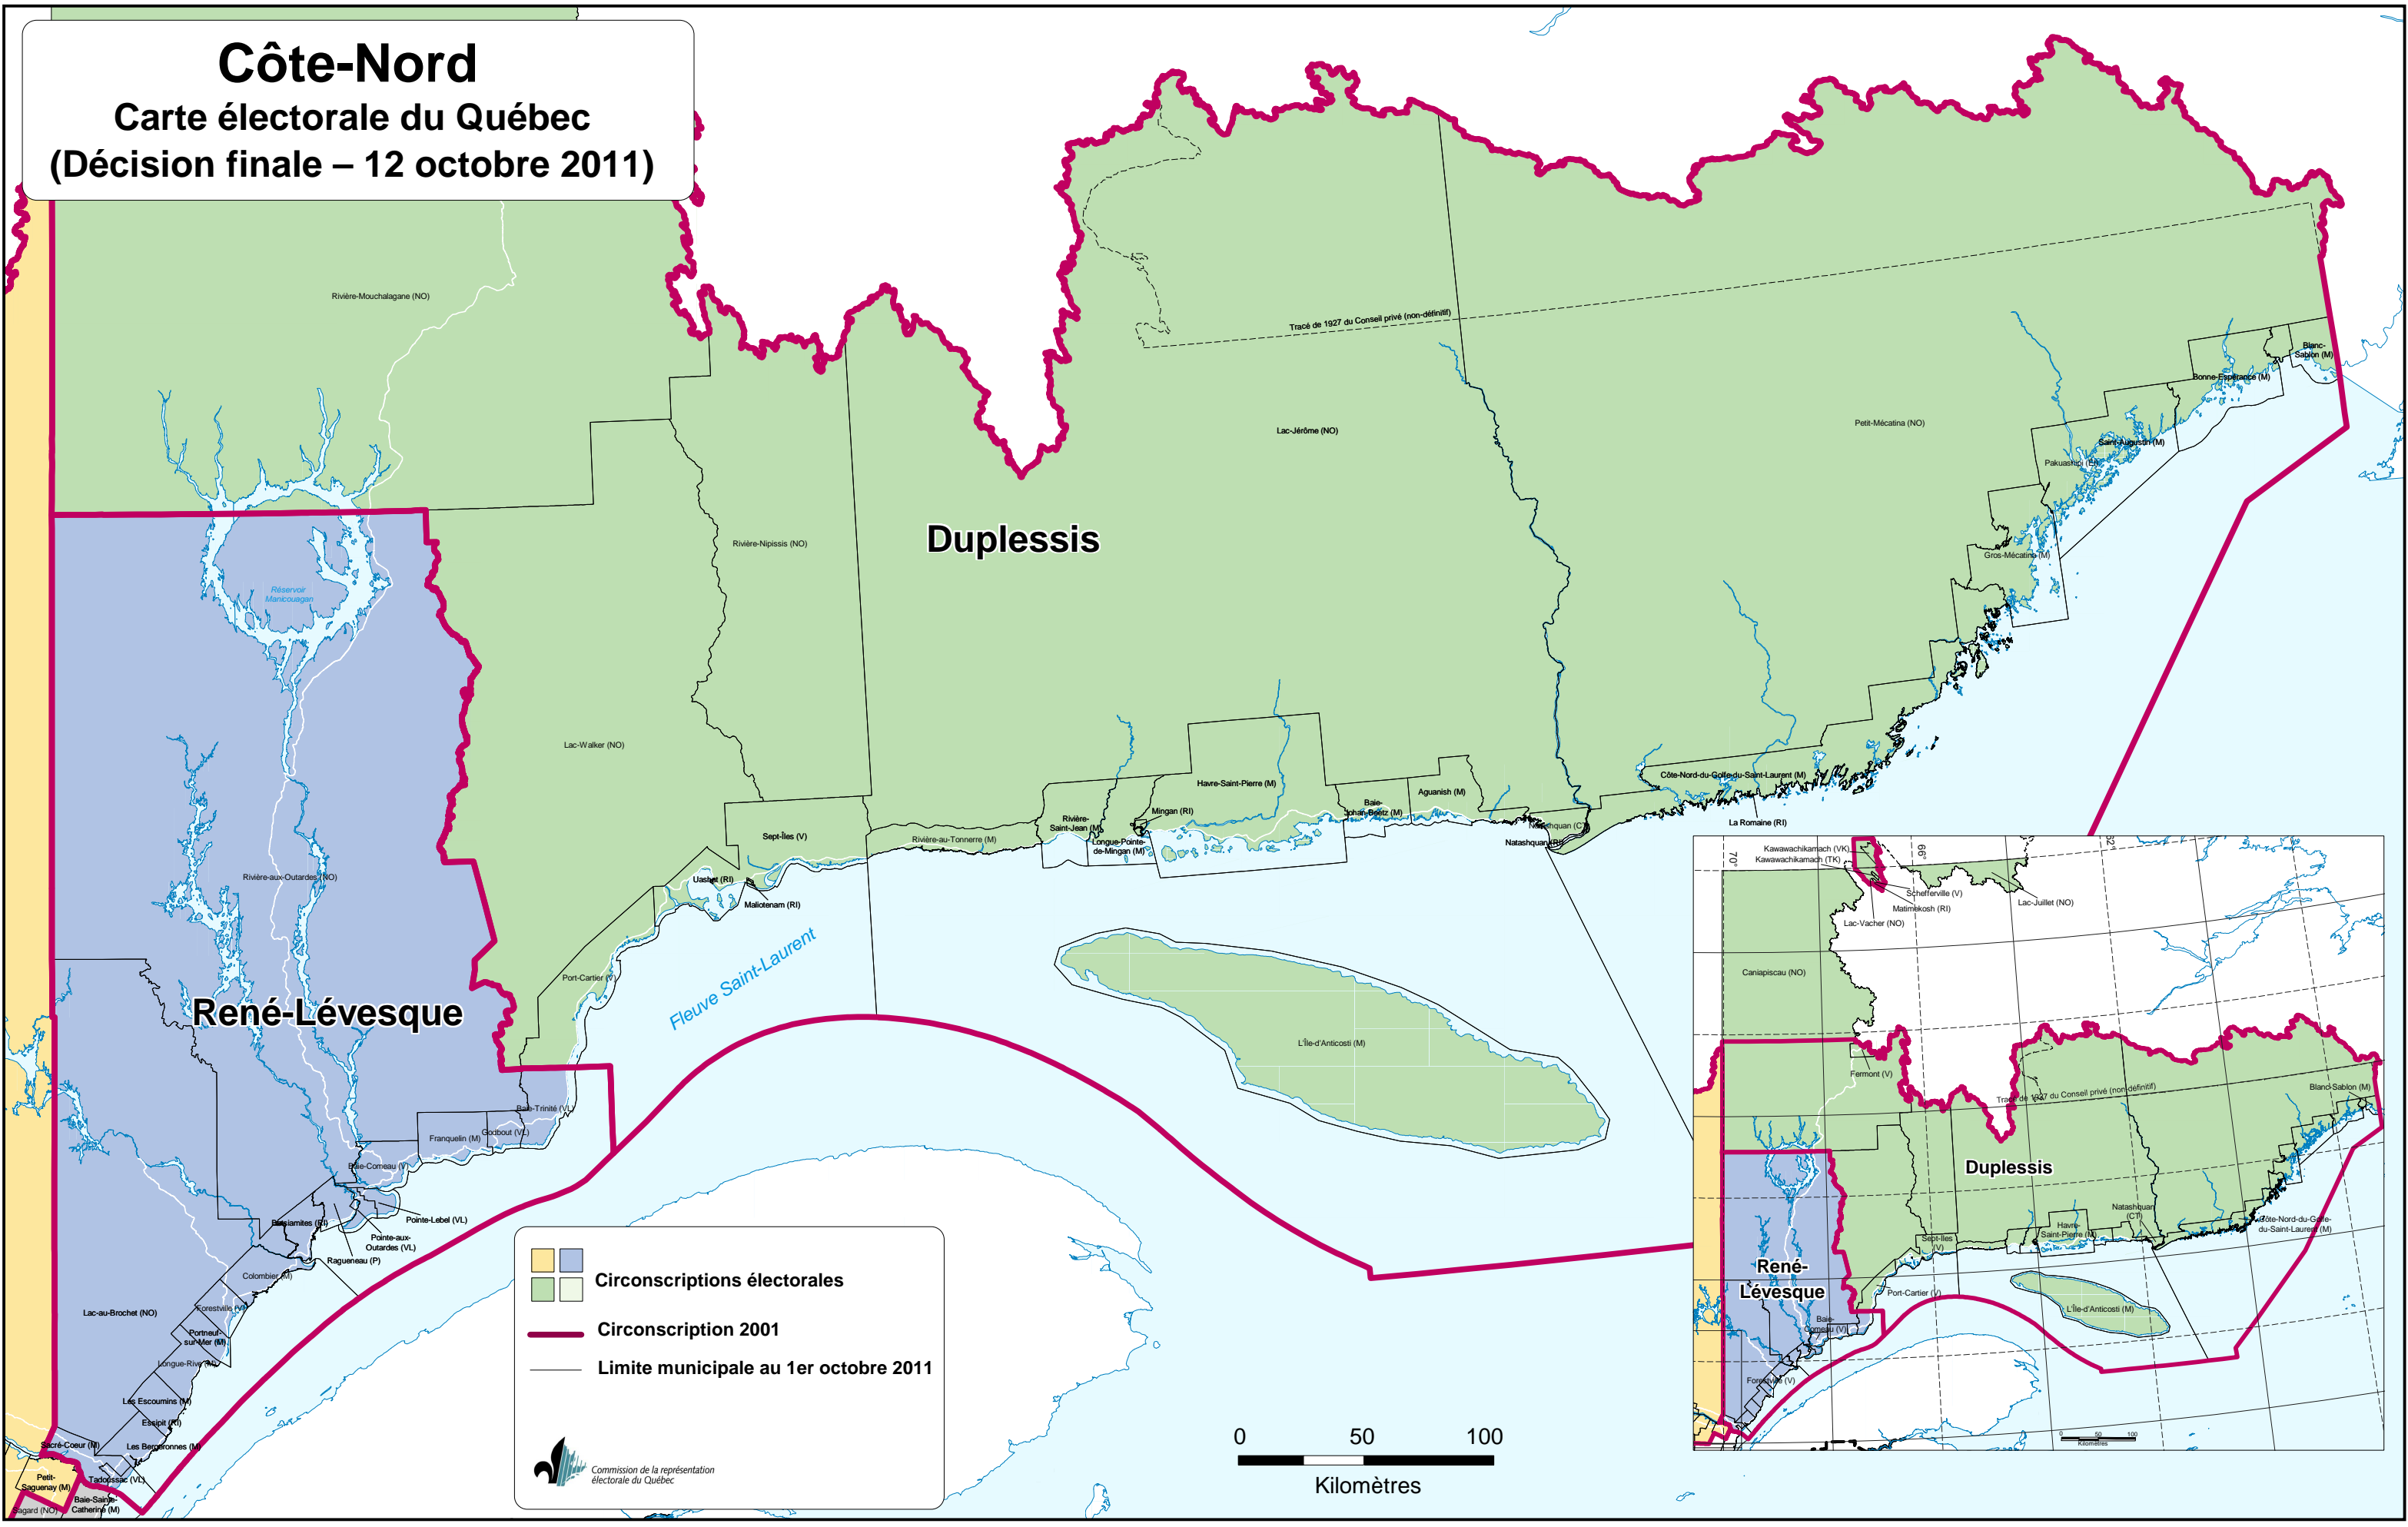

# Côte-Nord

## Carte électorale du Québec (Décision finale – 12 octobre 2011)

**Circonscriptions électorales**

**Circonscription 2001**

**Limite municipale au 1er octobre 2011**

Commission de la représentation électorale du Québec