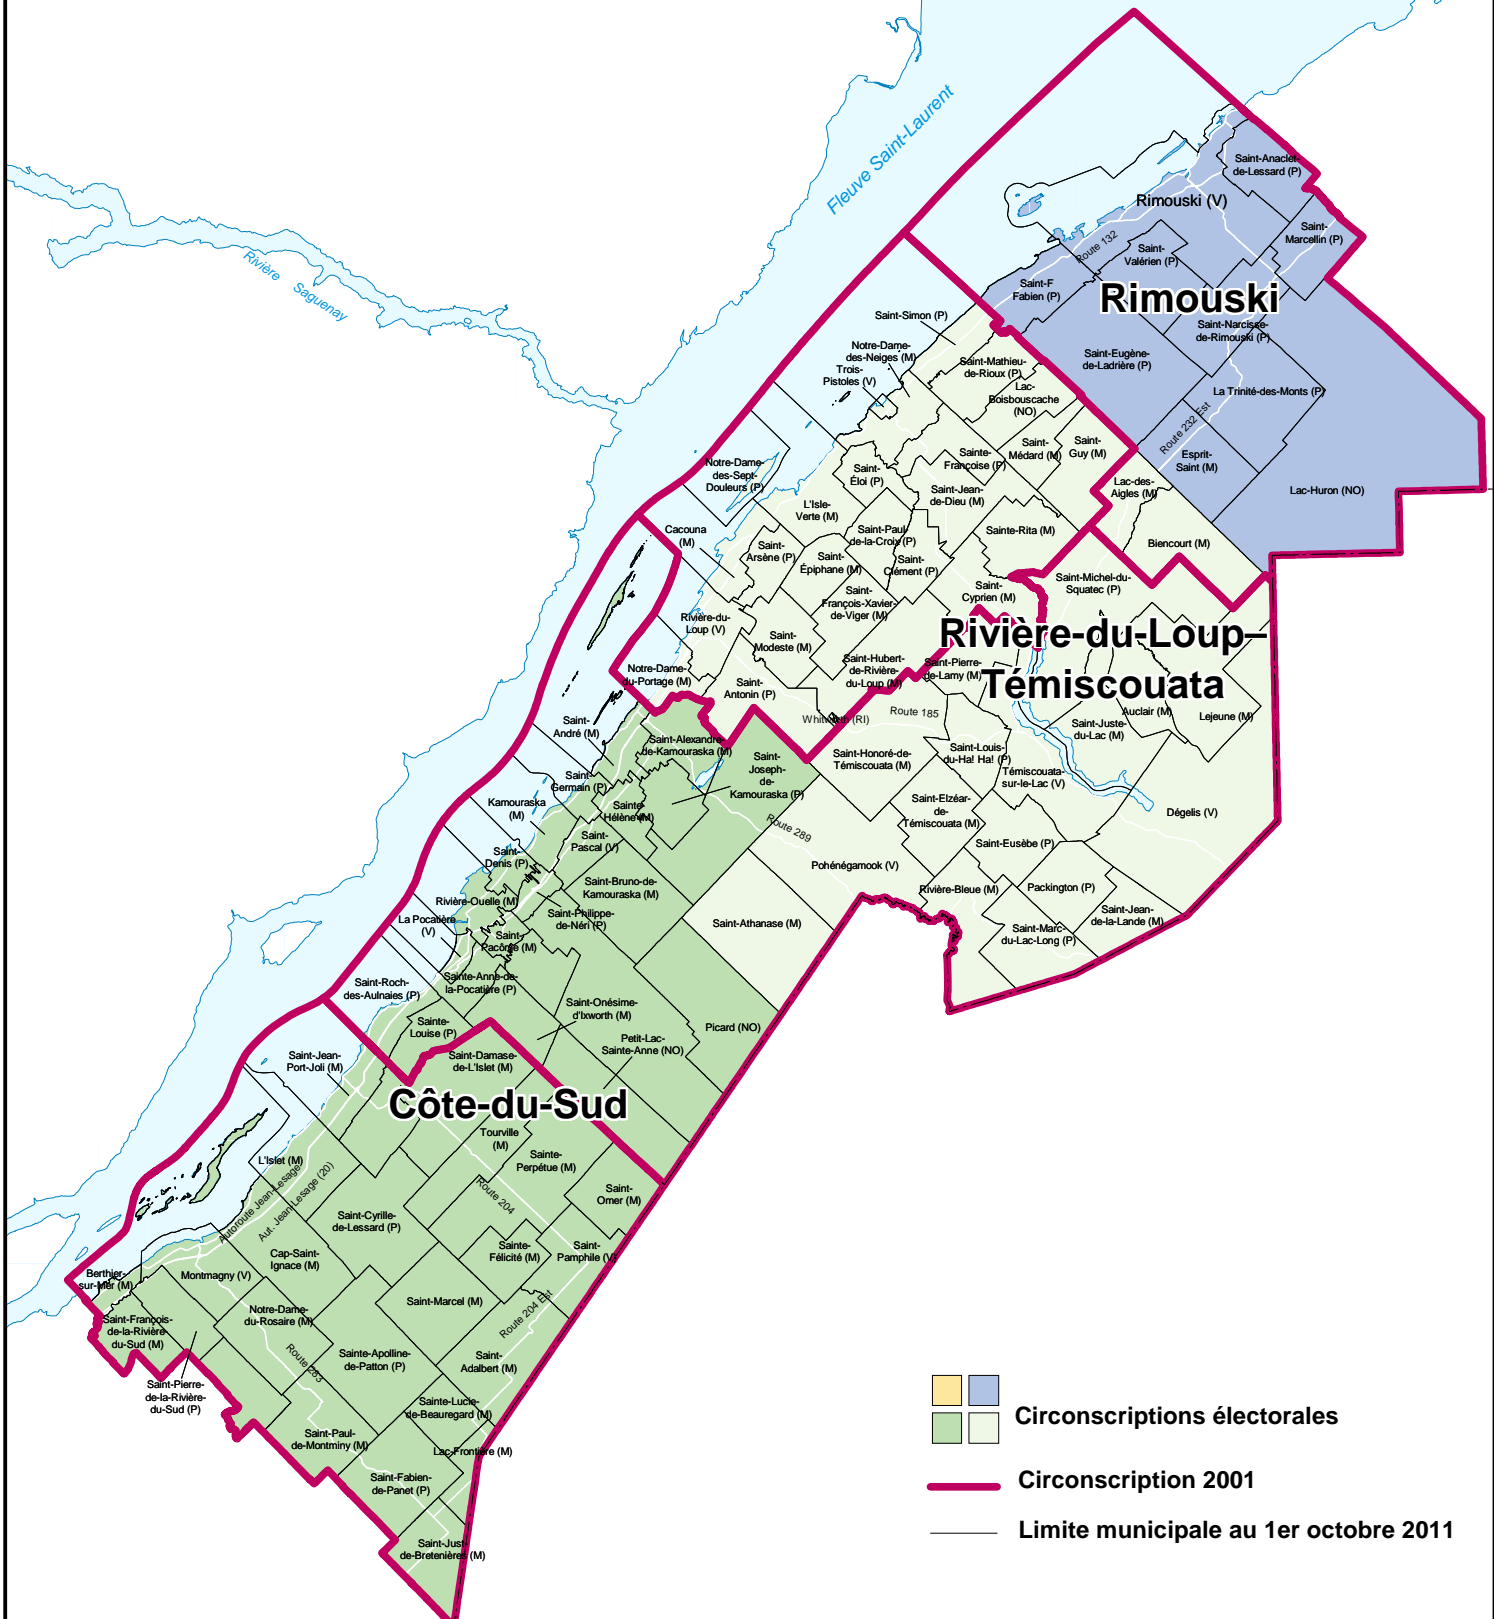

Bas-Saint-Laurent

Carte électorale du Québec

(Décision finale – 12 octobre 2011)

- Circcriptions électorales**
- Circcription 2001**
- Limite municipale au 1er octobre 2011**

0 25
Kilomètres