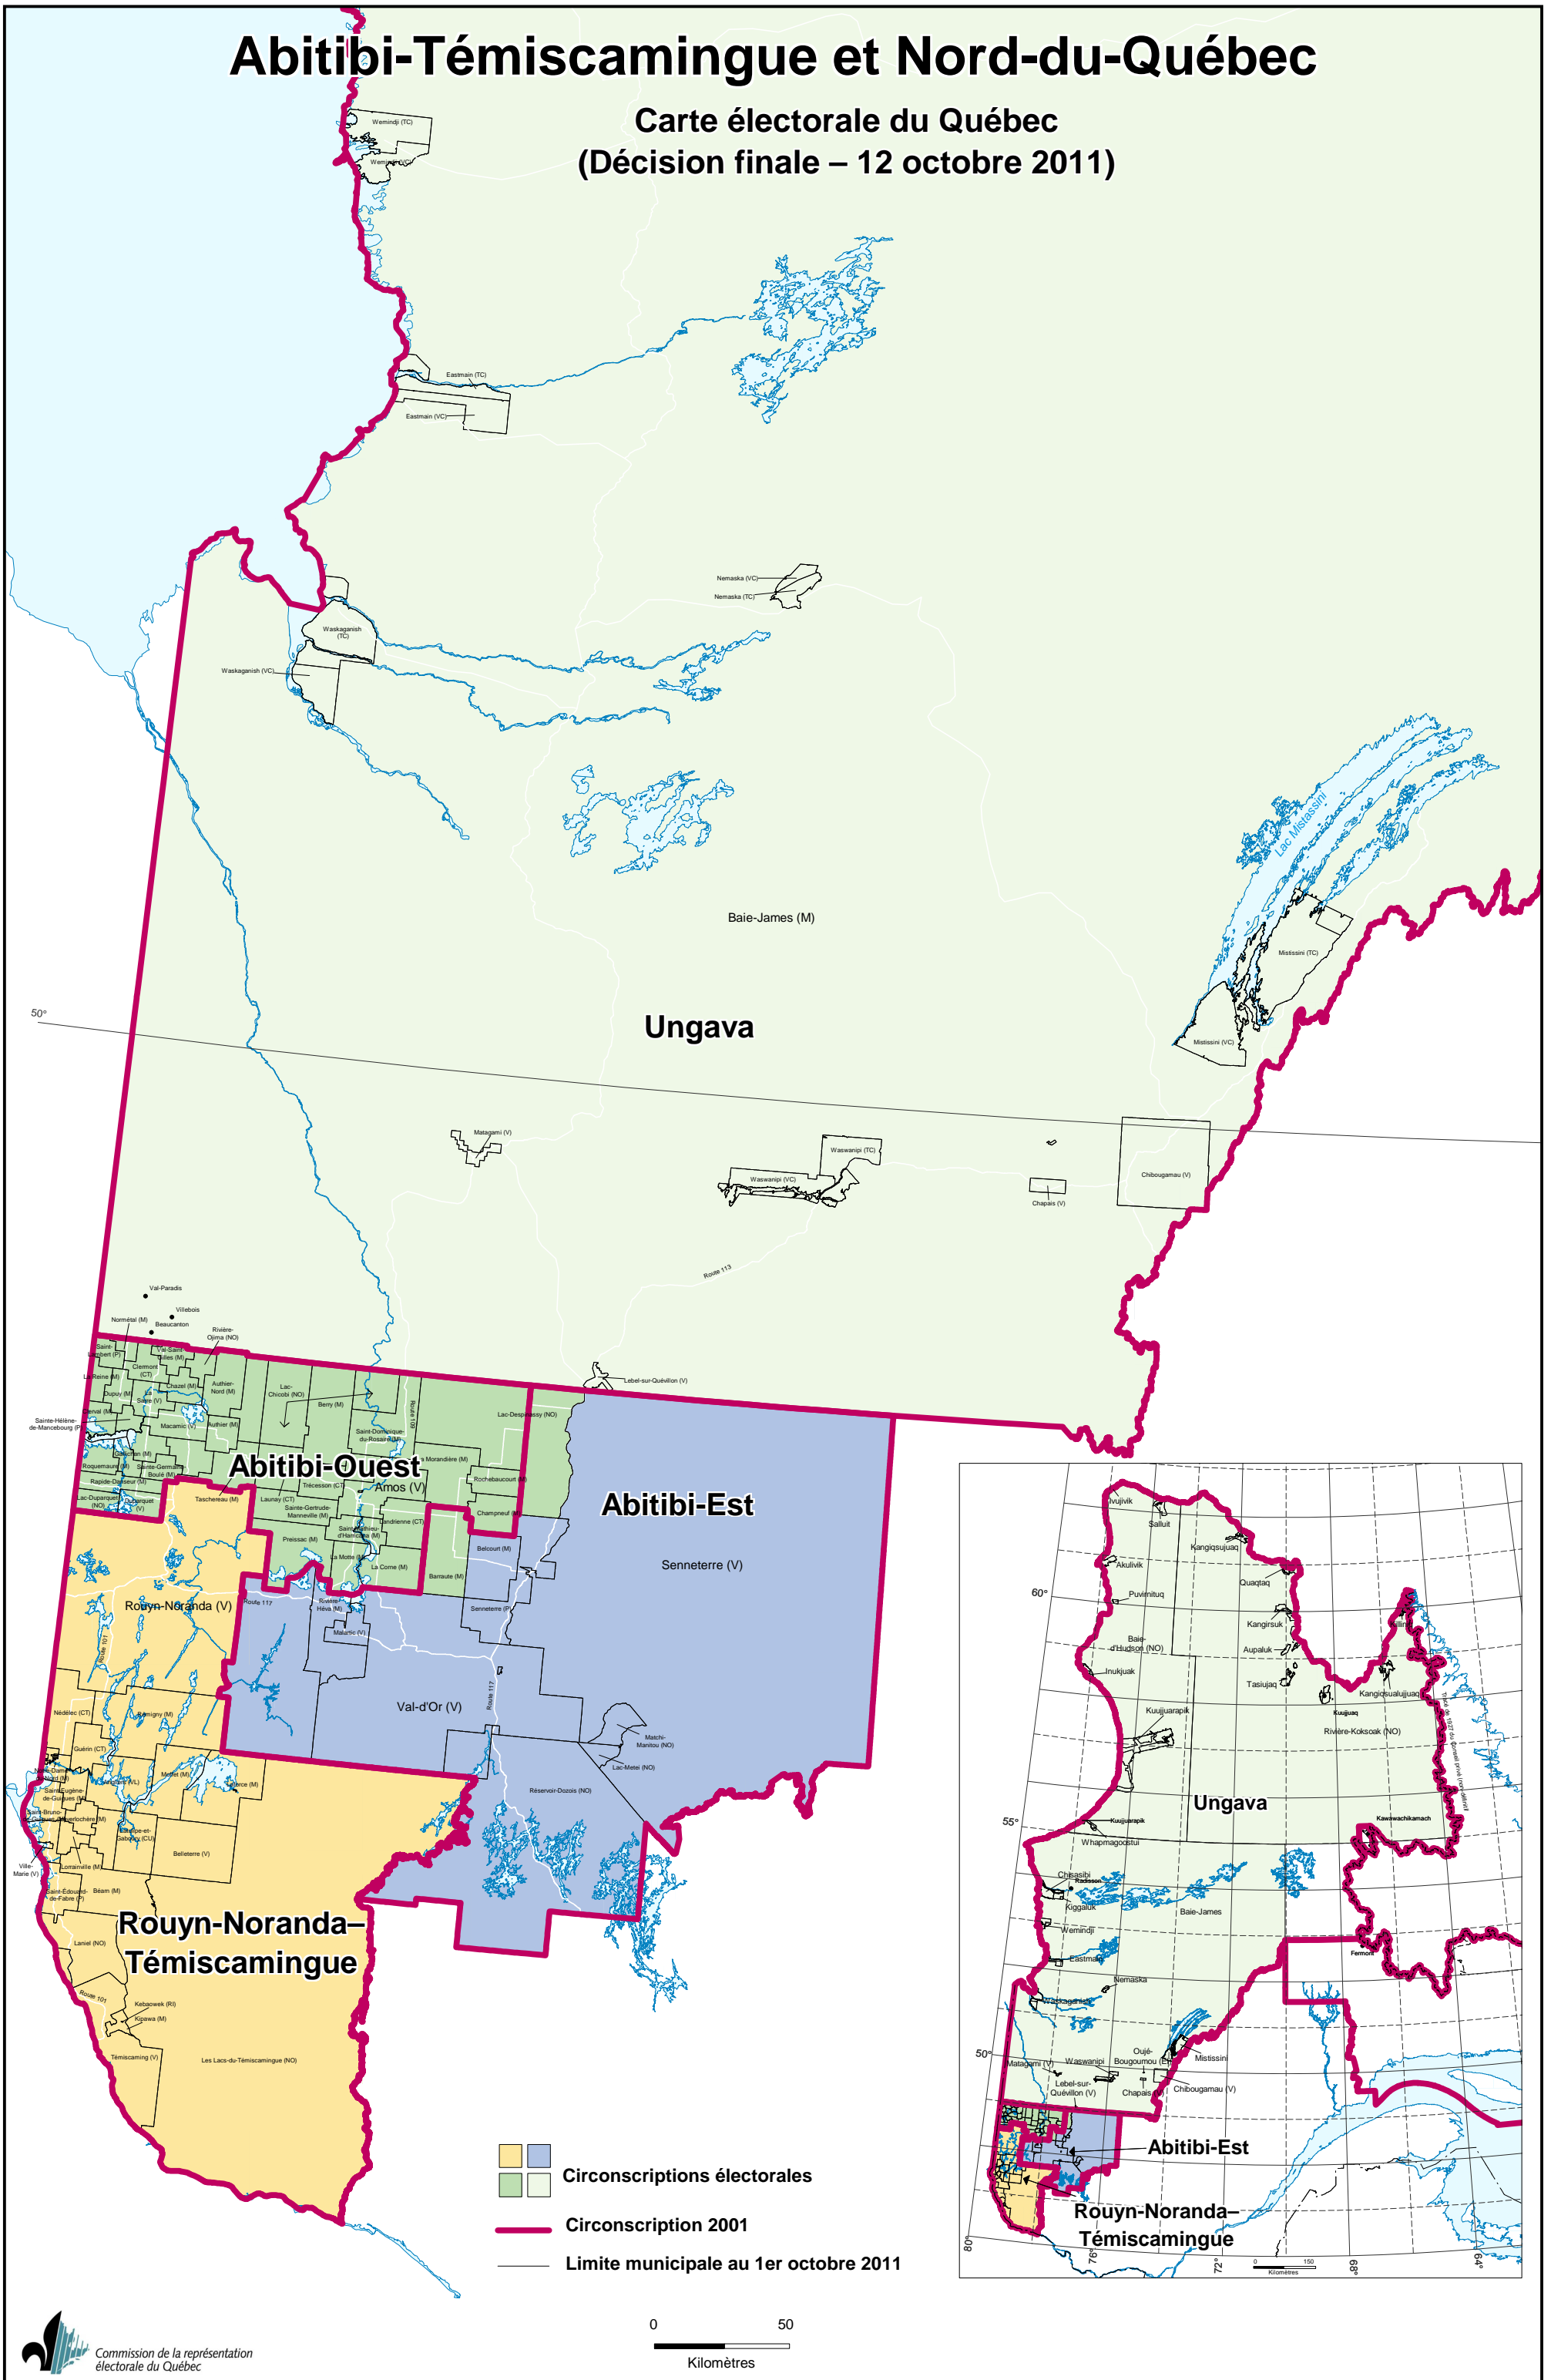

# Abitibi-Témiscamingue et Nord-du-Québec

Carte électorale du Québec  
(Décision finale – 12 octobre 2011)

- Circonscriptions électorales
- Circonscription 2001
- Limite municipale au 1er octobre 2011

0 50  
Kilomètres